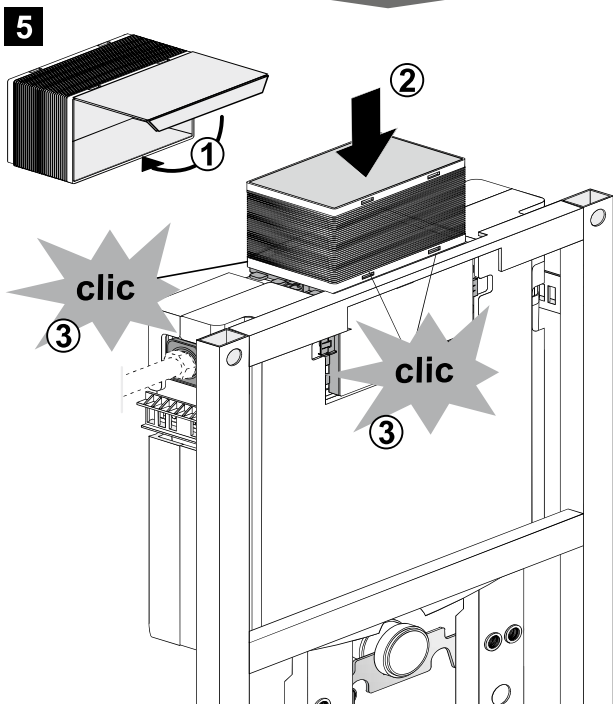

VIS

VORWAND-
INSTALLATIONS-
SYSTEME

conel.de

WC Element BH 820 für den Trockenbau Montage- und Betriebsanleitung

WC element installation height 820 for covering with plasterboard
Assembling & operating manual

1

2

Dusch WC

Montage

1

2

Service

WC-Element VIS BH 820 für Trockenbau CVIS3WCT82

		KBN	
1	Universal Füllventil TRINNITY	YSA2500100	25.001.00..0003
2	Auslaufgarnitur inkl. Druckspiralen und Klammern	YSA0398200	03.982.00..0000
3	Flexibler Schlauch DN6 x 280 mm	YSA0526600	05.266.00..0000
4	CONEL Niederhalter CC-122	YSA0429300	04.293.00..0000
5	Bauschutz mit Deckel	YSA1603000	16.030.00..0000
6	Füllventilhalter mit Gegenmutter	YSA0385100	03.851.00..0000
7	WC-Befestigung M12	YSA0182700	01.827.00..0000
8	Wand-WC-Anschlussgarnitur PP d:90mm	WWCAG90PP	58.933.00..0014
9	CONEL Rundring ø 55 x 5	YSA0243600	02.436.00..0000
10	CONEL Dichtring ø31 x ø63 x 2.8 mm	YSA0275400	02.754.00..0000
11	Baugruppe Kabelbox für Ablaufgarnitur	SANITBGKB	05.019.00..0000
12	Wand-WC-Bogen PE-HD 90mm 90 Grad	WCWBS90	58.904.00..0000
13	Übergangsstück für WC-Bogen PE-HD 110x90mm	WCWBU11090	58.211.00..0000
14	CONEL Eckventil R½	YSA0524700	05.247.00..0000
15	CONEL Riegel CC-122	YSA0429400	04.294.00..0000
16	CONEL Lippendichtung für Zulaufbogen	YSA0246100	02.461.00..0000
17	CONEL Ablaufbogenschelle mit Schellenbügel	YSA0534200	05.342.00..0000
18	CONEL Schallschutzset für VIS-Elemente	CVISSS	16.032.00..0001
19	CONEL Revibox 2-tlg mit Abdeckung inkl. 3m NYM 3 x 1,5 / 1 x Wago-Klemme	YSA0534400	05.344.00..0000