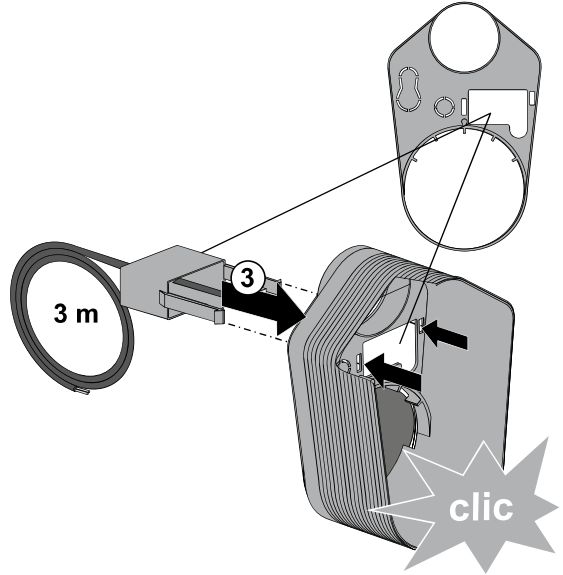

VIS

VORWAND-
INSTALLATIONS-
SYSTEME

conel.de

WC Element BH 820 für den Trockenbau Montage- und Betriebsanleitung

WC element installation height 820 for covering with plasterboard
Assembling & operating manual

KBN: **CVIS3WCT82**

[mm]

> 80 mm / ≤ 165 mm
+
Art. 05.018.00..0000

A

UW 50

B

UW 75

Montage

1

2

Dusch WC

Montage

1

2

Service

WC-Element VIS BH 820 für Trockenbau CVIS3WCT82

		KBN	
1	Universal Füllventil TRINNITY	YSA2500100	25.001.00..0003
2	Auslaufgarnitur inkl. Druckspiralen und Klammern	YSA0398200	03.982.00..0000
3	Flexibler Schlauch DN6 x 280 mm	YSA0526600	05.266.00..0000
4	CONEL Niederhalter CC-122	YSA0429300	04.293.00..0000
5	Bauschutz mit Deckel	YSA1603000	16.030.00..0000
6	Füllventilhalter mit Gegenmutter	YSA0385100	03.851.00..0000
7	WC-Befestigung M12	YSA0182700	01.827.00..0000
8	Wand-WC-Anschlussgarnitur PP d:90mm	WWCAG90PP	58.933.00..0014
9	CONEL Rundring ø 55 x 5	YSA0243600	02.436.00..0000
10	CONEL Dichtring ø31 x ø63 x 2.8 mm	YSA0275400	02.754.00..0000
11	Baugruppe Kabelbox für Ablaufgarnitur	SANITBGKB	05.019.00..0000
12	Wand-WC-Bogen PE-HD 90mm 90 Grad	WCWBS90	58.904.00..0000
13	Übergangsstück für WC-Bogen PE-HD 110x90mm	WCWBU11090	58.211.00..0000
14	CONEL Eckventil R½	YSA0524700	05.247.00..0000
15	CONEL Riegel CC-122	YSA0429400	04.294.00..0000
16	CONEL Lippendichtung für Zulaufbogen	YSA0246100	02.461.00..0000
17	CONEL Ablaufbogenschelle mit Schellenbügel	YSA0534200	05.342.00..0000
18	CONEL Schallschutzset für VIS-Elemente	CVISSS	16.032.00..0001
19	CONEL Revibox 2-tlg mit Abdeckung inkl. 3m NYM 3 x 1,5 / 1 x Wago-Klemme	YSA0534400	05.344.00..0000