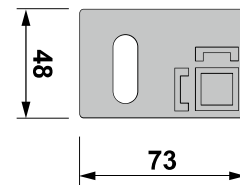

VIS

VORWAND-
INSTALLATIONS-
SYSTEME

conel.de

WC Element BH 820 für den Trockenbau Montage- und Betriebsanleitung

WC element installation height 820 for covering with plasterboard
Assembling & operating manual

KBN: **CVIS3WCT82**

[mm]

> 80 mm / ≤ 165 mm
+
Art. 05.018.00..0000

A

UW 50

B

UW 75

Montage