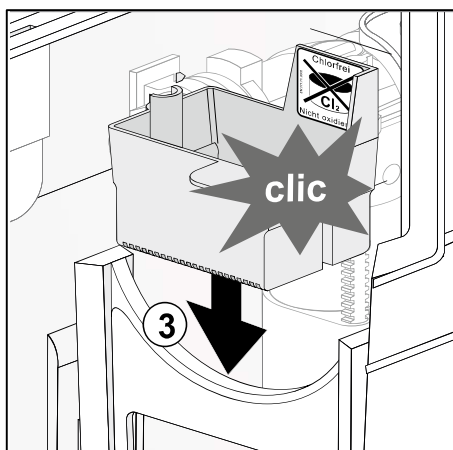

1

2

Dusch WC

Montage

1

2

Service

WC-Element VIS BH 820 für Trockenbau CVIS3WCT82

		KBN	
1	Universal Füllventil TRINNITY	YSA2500100	25.001.00..0003
2	Auslaufgarnitur inkl. Druckspiralen und Klammern	YSA0398200	03.982.00..0000
3	Flexibler Schlauch DN6 x 280 mm	YSA0526600	05.266.00..0000
4	CONEL Niederhalter CC-122	YSA0429300	04.293.00..0000
5	Bauschutz mit Deckel	YSA1603000	16.030.00..0000
6	Füllventilhalter mit Gegenmutter	YSA0385100	03.851.00..0000
7	WC-Befestigung M12	YSA0182700	01.827.00..0000
8	Wand-WC-Anschlussgarnitur PP d:90mm	WWCAG90PP	58.933.00..0014
9	CONEL Rundring ø 55 x 5	YSA0243600	02.436.00..0000
10	CONEL Dichtring ø31 x ø63 x 2.8 mm	YSA0275400	02.754.00..0000
11	Baugruppe Kabelbox für Ablaufgarnitur	SANITBGKB	05.019.00..0000
12	Wand-WC-Bogen PE-HD 90mm 90 Grad	WCWBS90	58.904.00..0000
13	Übergangsstück für WC-Bogen PE-HD 110x90mm	WCWBU11090	58.211.00..0000
14	CONEL Eckventil R½	YSA0524700	05.247.00..0000
15	CONEL Riegel CC-122	YSA0429400	04.294.00..0000
16	CONEL Lippendichtung für Zulaufbogen	YSA0246100	02.461.00..0000
17	CONEL Ablaufbogenschelle mit Schellenbügel	YSA0534200	05.342.00..0000
18	CONEL Schallschutzset für VIS-Elemente	CVISSS	16.032.00..0001
19	CONEL Revibox 2-tlg mit Abdeckung inkl. 3m NYM 3 x 1,5 / 1 x Wago-Klemme	YSA0534400	05.344.00..0000