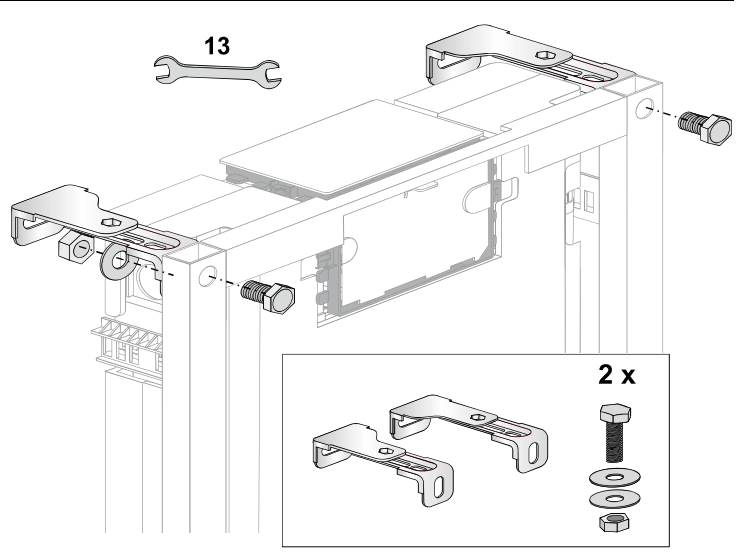

VIS

VORWAND-
INSTALLATIONS-
SYSTEME

conel.de

WC Element BH 820 für den Trockenbau Montage- und Betriebsanleitung

WC element installation height 820 for covering with plasterboard
Assembling & operating manual

KBN: **CVIS3WCT82**

[mm]

> 80 mm / ≤ 165 mm
+
Art. 05.018.00..0000

A

UW 50

B

UW 75

Montage

1

2

Dusch WC

Montage

1

2

Service

WC-Element VIS BH 820 für Trockenbau CVIS3WCT82

		KBN	
1	Universal Füllventil TRINNITY	YSA2500100	25.001.00..0003
2	Auslaufgarnitur inkl. Druckspiralen und Klammern	YSA0398200	03.982.00..0000
3	Flexibler Schlauch DN6 x 280 mm	YSA0526600	05.266.00..0000
4	CONEL Niederhalter CC-122	YSA0429300	04.293.00..0000
5	Bauschutz mit Deckel	YSA1603000	16.030.00..0000
6	Füllventilhalter mit Gegenmutter	YSA0385100	03.851.00..0000
7	WC-Befestigung M12	YSA0182700	01.827.00..0000
8	Wand-WC-Anschlussgarnitur PP d:90mm	WWCAG90PP	58.933.00..0014
9	CONEL Rundring ø 55 x 5	YSA0243600	02.436.00..0000
10	CONEL Dichtring ø31 x ø63 x 2.8 mm	YSA0275400	02.754.00..0000
11	Baugruppe Kabelbox für Ablaufgarnitur	SANITBGKB	05.019.00..0000
12	Wand-WC-Bogen PE-HD 90mm 90 Grad	WCWBS90	58.904.00..0000
13	Übergangsstück für WC-Bogen PE-HD 110x90mm	WCWBU11090	58.211.00..0000
14	CONEL Eckventil R½	YSA0524700	05.247.00..0000
15	CONEL Riegel CC-122	YSA0429400	04.294.00..0000
16	CONEL Lippendichtung für Zulaufbogen	YSA0246100	02.461.00..0000
17	CONEL Ablaufbogenschelle mit Schellenbügel	YSA0534200	05.342.00..0000
18	CONEL Schallschutzset für VIS-Elemente	CVISSS	16.032.00..0001
19	CONEL Revibox 2-tlg mit Abdeckung inkl. 3m NYM 3 x 1,5 / 1 x Wago-Klemme	YSA0534400	05.344.00..0000