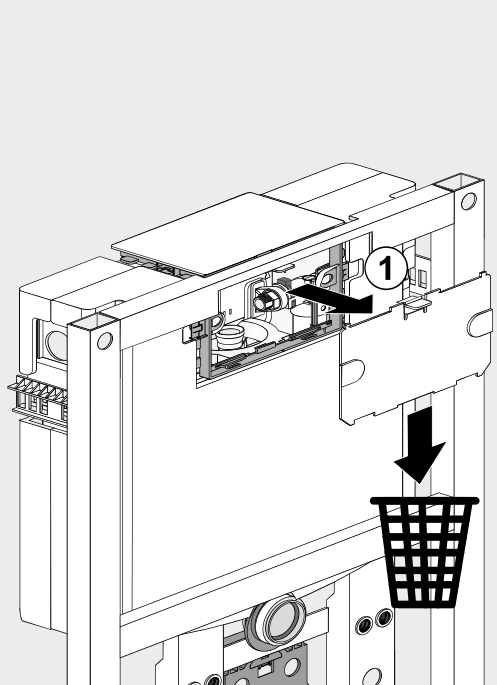

1

2

Dusch WC

Montage

1

2

Service

WC-Element VIS BH 820 für Trockenbau CVIS3WCT82

		KBN	
1	Universal Füllventil TRINNITY	YSA2500100	25.001.00..0003
2	Auslaufgarnitur inkl. Druckspiralen und Klammern	YSA0398200	03.982.00..0000
3	Flexibler Schlauch DN6 x 280 mm	YSA0526600	05.266.00..0000
4	CONEL Niederhalter CC-122	YSA0429300	04.293.00..0000
5	Bauschutz mit Deckel	YSA1603000	16.030.00..0000
6	Füllventilhalter mit Gegenmutter	YSA0385100	03.851.00..0000
7	WC-Befestigung M12	YSA0182700	01.827.00..0000
8	Wand-WC-Anschlussgarnitur PP d:90mm	WWCAG90PP	58.933.00..0014
9	CONEL Rundring ø 55 x 5	YSA0243600	02.436.00..0000
10	CONEL Dichtring ø31 x ø63 x 2.8 mm	YSA0275400	02.754.00..0000
11	Baugruppe Kabelbox für Ablaufgarnitur	SANITBGKB	05.019.00..0000
12	Wand-WC-Bogen PE-HD 90mm 90 Grad	WCWBS90	58.904.00..0000
13	Übergangsstück für WC-Bogen PE-HD 110x90mm	WCWBU11090	58.211.00..0000
14	CONEL Eckventil R½	YSA0524700	05.247.00..0000
15	CONEL Riegel CC-122	YSA0429400	04.294.00..0000
16	CONEL Lippendichtung für Zulaufbogen	YSA0246100	02.461.00..0000
17	CONEL Ablaufbogenschelle mit Schellenbügel	YSA0534200	05.342.00..0000
18	CONEL Schallschutzset für VIS-Elemente	CVISSS	16.032.00..0001
19	CONEL Revibox 2-tlg mit Abdeckung inkl. 3m NYM 3 x 1,5 / 1 x Wago-Klemme	YSA0534400	05.344.00..0000