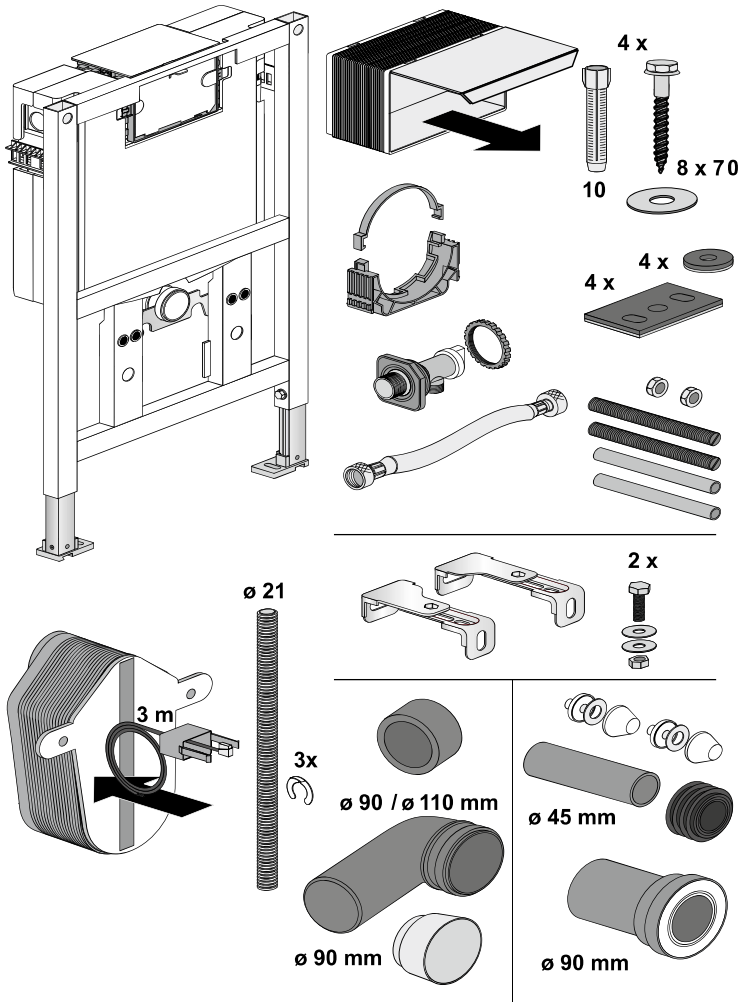

VIS

VORWAND-
INSTALLATIONS-
SYSTEME

conel.de

WC Element BH 820 für den Trockenbau Montage- und Betriebsanleitung

WC element installation height 820 for covering with plasterboard
Assembling & operating manual

KBN: **CVIS3WCT82**

[mm]

> 80 mm / ≤ 165 mm
+
Art. 05.018.00..0000

A

UW 50

B

UW 75

Montage

1

2

Dusch WC

Montage

1

2

Service

WC-Element VIS BH 820 für Trockenbau CVIS3WCT82

		KBN	
1	Universal Füllventil TRINNITY	YSA2500100	25.001.00..0003
2	Auslaufgarnitur inkl. Druckspiralen und Klammern	YSA0398200	03.982.00..0000
3	Flexibler Schlauch DN6 x 280 mm	YSA0526600	05.266.00..0000
4	CONEL Niederhalter CC-122	YSA0429300	04.293.00..0000
5	Bauschutz mit Deckel	YSA1603000	16.030.00..0000
6	Füllventilhalter mit Gegenmutter	YSA0385100	03.851.00..0000
7	WC-Befestigung M12	YSA0182700	01.827.00..0000
8	Wand-WC-Anschlussgarnitur PP d:90mm	WWCAG90PP	58.933.00..0014
9	CONEL Rundring ø 55 x 5	YSA0243600	02.436.00..0000
10	CONEL Dichtring ø31 x ø63 x 2.8 mm	YSA0275400	02.754.00..0000
11	Baugruppe Kabelbox für Ablaufgarnitur	SANITBGKB	05.019.00..0000
12	Wand-WC-Bogen PE-HD 90mm 90 Grad	WCWBS90	58.904.00..0000
13	Übergangsstück für WC-Bogen PE-HD 110x90mm	WCWBU11090	58.211.00..0000
14	CONEL Eckventil R½	YSA0524700	05.247.00..0000
15	CONEL Riegel CC-122	YSA0429400	04.294.00..0000
16	CONEL Lippendichtung für Zulaufbogen	YSA0246100	02.461.00..0000
17	CONEL Ablaufbogenschelle mit Schellenbügel	YSA0534200	05.342.00..0000
18	CONEL Schallschutzset für VIS-Elemente	CVISSS	16.032.00..0001
19	CONEL Revibox 2-tlg mit Abdeckung inkl. 3m NYM 3 x 1,5 / 1 x Wago-Klemme	YSA0534400	05.344.00..0000