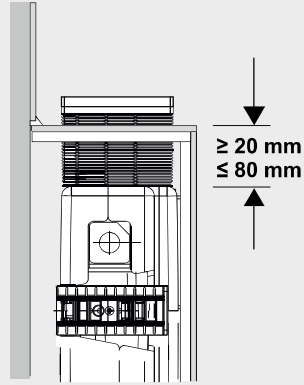

VIS

VORWAND-
INSTALLATIONS-
SYSTEME

conel.de

WC Element BH 820 für den Trockenbau Montage- und Betriebsanleitung

WC element installation height 820 for covering with plasterboard
Assembling & operating manual

KBN: **CVIS3WCT82**

[mm]

> 80 mm / ≤ 165 mm
+
Art. 05.018.00..0000

A

UW 50

B

UW 75

Montage

1

2

Dusch WC

Montage

1

2

Service

WC-Element VIS BH 820 für Trockenbau CVIS3WCT82