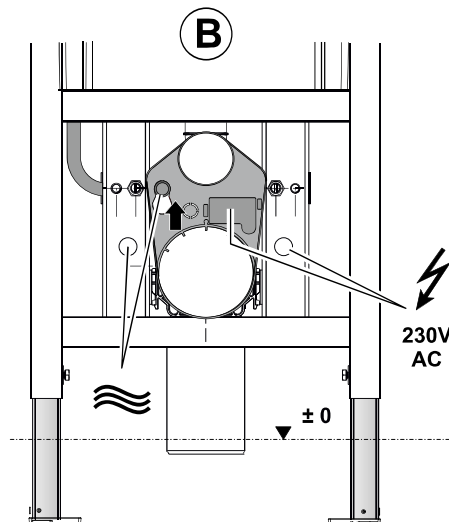

VIS

VORWAND-
INSTALLATIONS-
SYSTEME

conel.de

WC Element BH 820 für den Trockenbau Montage- und Betriebsanleitung

WC element installation height 820 for covering with plasterboard
Assembling & operating manual

KBN: **CVIS3WCT82**

[mm]

> 80 mm / ≤ 165 mm
+
Art. 05.018.00..0000

A

UW 50

B

UW 75

Montage

1

2

Dusch WC

Montage

1

2

Service

WC-Element VIS BH 820 für Trockenbau CVIS3WCT82

		KBN	
1	Universal Füllventil TRINNITY	YSA2500100	25.001.00..0003
2	Auslaufgarnitur inkl. Druckspiralen und Klammern	YSA0398200	03.982.00..0000
3	Flexibler Schlauch DN6 x 280 mm	YSA0526600	05.266.00..0000
4	CONEL Niederhalter CC-122	YSA0429300	04.293.00..0000
5	Bauschutz mit Deckel	YSA1603000	16.030.00..0000
6	Füllventilhalter mit Gegenmutter	YSA0385100	03.851.00..0000
7	WC-Befestigung M12	YSA0182700	01.827.00..0000
8	Wand-WC-Anschlussgarnitur PP d:90mm	WWCAG90PP	58.933.00..0014
9	CONEL Rundring ø 55 x 5	YSA0243600	02.436.00..0000
10	CONEL Dichtring ø31 x ø63 x 2.8 mm	YSA0275400	02.754.00..0000
11	Baugruppe Kabelbox für Ablaufgarnitur	SANITBGKB	05.019.00..0000
12	Wand-WC-Bogen PE-HD 90mm 90 Grad	WCWBS90	58.904.00..0000
13	Übergangsstück für WC-Bogen PE-HD 110x90mm	WCWBU11090	58.211.00..0000
14	CONEL Eckventil R½	YSA0524700	05.247.00..0000
15	CONEL Riegel CC-122	YSA0429400	04.294.00..0000
16	CONEL Lippendichtung für Zulaufbogen	YSA0246100	02.461.00..0000
17	CONEL Ablaufbogenschelle mit Schellenbügel	YSA0534200	05.342.00..0000
18	CONEL Schallschutzset für VIS-Elemente	CVISSS	16.032.00..0001
19	CONEL Revibox 2-tlg mit Abdeckung inkl. 3m NYM 3 x 1,5 / 1 x Wago-Klemme	YSA0534400	05.344.00..0000