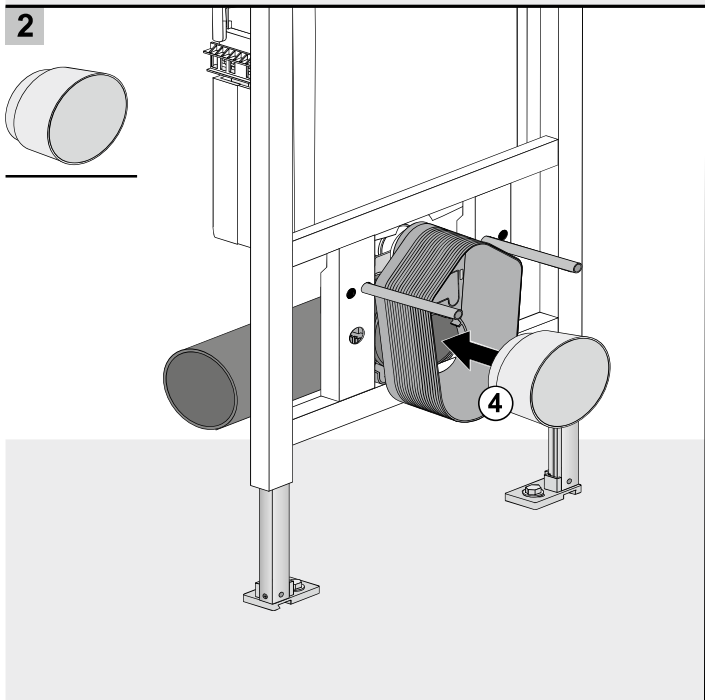

VIS

VORWAND-
INSTALLATIONS-
SYSTEME

conel.de

WC Element BH 820 für den Trockenbau Montage- und Betriebsanleitung

WC element installation height 820 for covering with plasterboard
Assembling & operating manual

KBN: **CVIS3WCT82**

[mm]

> 80 mm / ≤ 165 mm
+
Art. 05.018.00..0000

A

UW 50

B

UW 75

Montage

1

2

Dusch WC

Montage

1

2

Service

WC-Element VIS BH 820 für Trockenbau CVIS3WCT82

		KBN	
1	Universal Füllventil TRINNITY	YSA2500100	25.001.00..0003
2	Auslaufgarnitur inkl. Druckspiralen und Klammern	YSA0398200	03.982.00..0000
3	Flexibler Schlauch DN6 x 280 mm	YSA0526600	05.266.00..0000
4	CONEL Niederhalter CC-122	YSA0429300	04.293.00..0000
5	Bauschutz mit Deckel	YSA1603000	16.030.00..0000
6	Füllventilhalter mit Gegenmutter	YSA0385100	03.851.00..0000
7	WC-Befestigung M12	YSA0182700	01.827.00..0000
8	Wand-WC-Anschlussgarnitur PP d:90mm	WWCAG90PP	58.933.00..0014
9	CONEL Rundring ø 55 x 5	YSA0243600	02.436.00..0000
10	CONEL Dichtring ø31 x ø63 x 2.8 mm	YSA0275400	02.754.00..0000
11	Baugruppe Kabelbox für Ablaufgarnitur	SANITBGKB	05.019.00..0000
12	Wand-WC-Bogen PE-HD 90mm 90 Grad	WCWBS90	58.904.00..0000
13	Übergangsstück für WC-Bogen PE-HD 110x90mm	WCWBU11090	58.211.00..0000
14	CONEL Eckventil R½	YSA0524700	05.247.00..0000
15	CONEL Riegel CC-122	YSA0429400	04.294.00..0000
16	CONEL Lippendichtung für Zulaufbogen	YSA0246100	02.461.00..0000
17	CONEL Ablaufbogenschelle mit Schellenbügel	YSA0534200	05.342.00..0000
18	CONEL Schallschutzset für VIS-Elemente	CVISSS	16.032.00..0001
19	CONEL Revibox 2-tlg mit Abdeckung inkl. 3m NYM 3 x 1,5 / 1 x Wago-Klemme	YSA0534400	05.344.00..0000