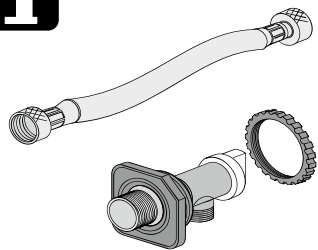

1

2

Dusch WC

Montage

1

2

Service

WC-Element VIS BH 820 für Trockenbau CVIS3WCT82

		KBN	
1	Universal Füllventil TRINNITY	YSA2500100	25.001.00..0003
2	Auslaufgarnitur inkl. Druckspiralen und Klammern	YSA0398200	03.982.00..0000
3	Flexibler Schlauch DN6 x 280 mm	YSA0526600	05.266.00..0000
4	CONEL Niederhalter CC-122	YSA0429300	04.293.00..0000
5	Bauschutz mit Deckel	YSA1603000	16.030.00..0000
6	Füllventilhalter mit Gegenmutter	YSA0385100	03.851.00..0000
7	WC-Befestigung M12	YSA0182700	01.827.00..0000
8	Wand-WC-Anschlussgarnitur PP d:90mm	WWCAG90PP	58.933.00..0014
9	CONEL Rundring ø 55 x 5	YSA0243600	02.436.00..0000
10	CONEL Dichtring ø31 x ø63 x 2.8 mm	YSA0275400	02.754.00..0000
11	Baugruppe Kabelbox für Ablaufgarnitur	SANITBGKB	05.019.00..0000
12	Wand-WC-Bogen PE-HD 90mm 90 Grad	WCWBS90	58.904.00..0000
13	Übergangsstück für WC-Bogen PE-HD 110x90mm	WCWBU11090	58.211.00..0000
14	CONEL Eckventil R½	YSA0524700	05.247.00..0000
15	CONEL Riegel CC-122	YSA0429400	04.294.00..0000
16	CONEL Lippendichtung für Zulaufbogen	YSA0246100	02.461.00..0000
17	CONEL Ablaufbogenschelle mit Schellenbügel	YSA0534200	05.342.00..0000
18	CONEL Schallschutzset für VIS-Elemente	CVISSS	16.032.00..0001
19	CONEL Revibox 2-tlg mit Abdeckung inkl. 3m NYM 3 x 1,5 / 1 x Wago-Klemme	YSA0534400	05.344.00..0000