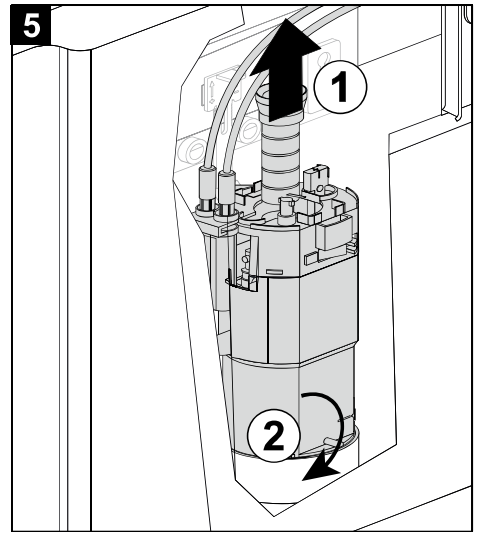

1

2

Dusch WC

Montage

1

2

Service

WC-Element VIS BH 820 für Trockenbau CVIS3WCT82

		KBN	
1	Universal Füllventil TRINNITY	YSA2500100	25.001.00..0003
2	Auslaufgarnitur inkl. Druckspiralen und Klammern	YSA0398200	03.982.00..0000
3	Flexibler Schlauch DN6 x 280 mm	YSA0526600	05.266.00..0000
4	CONEL Niederhalter CC-122	YSA0429300	04.293.00..0000
5	Bauschutz mit Deckel	YSA1603000	16.030.00..0000
6	Füllventilhalter mit Gegenmutter	YSA0385100	03.851.00..0000
7	WC-Befestigung M12	YSA0182700	01.827.00..0000
8	Wand-WC-Anschlussgarnitur PP d:90mm	WWCAG90PP	58.933.00..0014
9	CONEL Rundring ø 55 x 5	YSA0243600	02.436.00..0000
10	CONEL Dichtring ø31 x ø63 x 2.8 mm	YSA0275400	02.754.00..0000
11	Baugruppe Kabelbox für Ablaufgarnitur	SANITBGKB	05.019.00..0000
12	Wand-WC-Bogen PE-HD 90mm 90 Grad	WCWBS90	58.904.00..0000
13	Übergangsstück für WC-Bogen PE-HD 110x90mm	WCWBU11090	58.211.00..0000
14	CONEL Eckventil R½	YSA0524700	05.247.00..0000
15	CONEL Riegel CC-122	YSA0429400	04.294.00..0000
16	CONEL Lippendichtung für Zulaufbogen	YSA0246100	02.461.00..0000
17	CONEL Ablaufbogenschelle mit Schellenbügel	YSA0534200	05.342.00..0000
18	CONEL Schallschutzset für VIS-Elemente	CVISSS	16.032.00..0001
19	CONEL Revibox 2-tlg mit Abdeckung inkl. 3m NYM 3 x 1,5 / 1 x Wago-Klemme	YSA0534400	05.344.00..0000