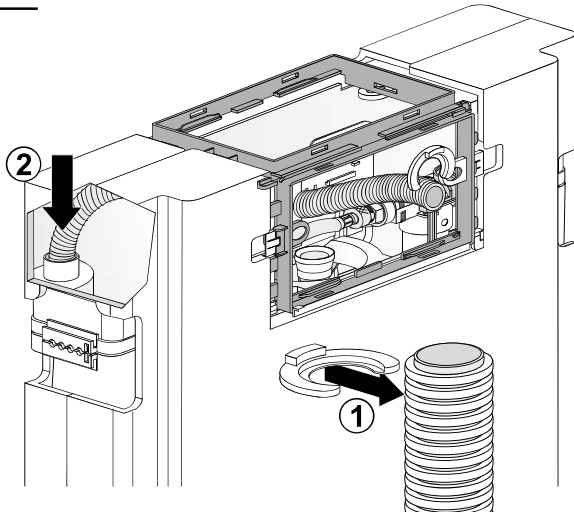

VIS

VORWAND-
INSTALLATIONS-
SYSTEME

conel.de

WC Element BH 820 für den Trockenbau Montage- und Betriebsanleitung

WC element installation height 820 for covering with plasterboard
Assembling & operating manual

KBN: **CVIS3WCT82**

[mm]

> 80 mm / ≤ 165 mm
+
Art. 05.018.00..0000

A

UW 50

B

UW 75

Montage

1

2

Dusch WC

Montage

1

2

Service

WC-Element VIS BH 820 für Trockenbau CVIS3WCT82

		KBN	
1	Universal Füllventil TRINNITY	YSA2500100	25.001.00..0003
2	Auslaufgarnitur inkl. Druckspiralen und Klammern	YSA0398200	03.982.00..0000
3	Flexibler Schlauch DN6 x 280 mm	YSA0526600	05.266.00..0000
4	CONEL Niederhalter CC-122	YSA0429300	04.293.00..0000
5	Bauschutz mit Deckel	YSA1603000	16.030.00..0000
6	Füllventilhalter mit Gegenmutter	YSA0385100	03.851.00..0000
7	WC-Befestigung M12	YSA0182700	01.827.00..0000
8	Wand-WC-Anschlussgarnitur PP d:90mm	WWCAG90PP	58.933.00..0014
9	CONEL Rundring ø 55 x 5	YSA0243600	02.436.00..0000
10	CONEL Dichtring ø31 x ø63 x 2.8 mm	YSA0275400	02.754.00..0000
11	Baugruppe Kabelbox für Ablaufgarnitur	SANITBGKB	05.019.00..0000
12	Wand-WC-Bogen PE-HD 90mm 90 Grad	WCWBS90	58.904.00..0000
13	Übergangsstück für WC-Bogen PE-HD 110x90mm	WCWBU11090	58.211.00..0000
14	CONEL Eckventil R½	YSA0524700	05.247.00..0000
15	CONEL Riegel CC-122	YSA0429400	04.294.00..0000
16	CONEL Lippendichtung für Zulaufbogen	YSA0246100	02.461.00..0000
17	CONEL Ablaufbogenschelle mit Schellenbügel	YSA0534200	05.342.00..0000
18	CONEL Schallschutzset für VIS-Elemente	CVISSS	16.032.00..0001
19	CONEL Revibox 2-tlg mit Abdeckung inkl. 3m NYM 3 x 1,5 / 1 x Wago-Klemme	YSA0534400	05.344.00..0000