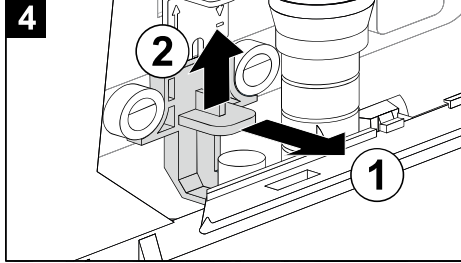

1

2

Dusch WC

Montage

1

2

Service

WC-Element VIS BH 820 für Trockenbau CVIS3WCT82