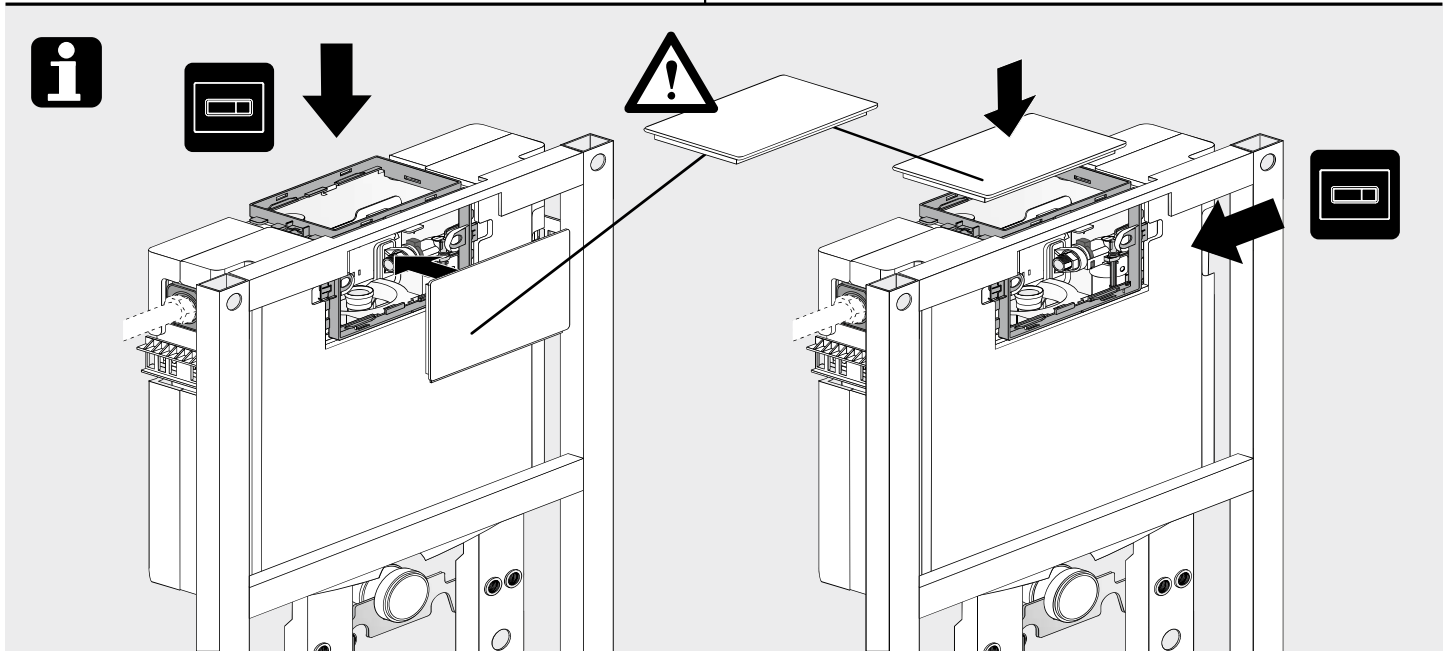

1

2

Dusch WC

Montage

1

2

Service

WC-Element VIS BH 820 für Trockenbau CVIS3WCT82

		KBN	
1	Universal Füllventil TRINNITY	YSA2500100	25.001.00..0003
2	Auslaufgarnitur inkl. Druckspiralen und Klammern	YSA0398200	03.982.00..0000
3	Flexibler Schlauch DN6 x 280 mm	YSA0526600	05.266.00..0000
4	CONEL Niederhalter CC-122	YSA0429300	04.293.00..0000
5	Bauschutz mit Deckel	YSA1603000	16.030.00..0000
6	Füllventilhalter mit Gegenmutter	YSA0385100	03.851.00..0000
7	WC-Befestigung M12	YSA0182700	01.827.00..0000
8	Wand-WC-Anschlussgarnitur PP d:90mm	WWCAG90PP	58.933.00..0014
9	CONEL Rundring ø 55 x 5	YSA0243600	02.436.00..0000
10	CONEL Dichtring ø31 x ø63 x 2.8 mm	YSA0275400	02.754.00..0000
11	Baugruppe Kabelbox für Ablaufgarnitur	SANITBGKB	05.019.00..0000
12	Wand-WC-Bogen PE-HD 90mm 90 Grad	WCWBS90	58.904.00..0000
13	Übergangsstück für WC-Bogen PE-HD 110x90mm	WCWBU11090	58.211.00..0000
14	CONEL Eckventil R½	YSA0524700	05.247.00..0000
15	CONEL Riegel CC-122	YSA0429400	04.294.00..0000
16	CONEL Lippendichtung für Zulaufbogen	YSA0246100	02.461.00..0000
17	CONEL Ablaufbogenschelle mit Schellenbügel	YSA0534200	05.342.00..0000
18	CONEL Schallschutzset für VIS-Elemente	CVISSS	16.032.00..0001
19	CONEL Revibox 2-tlg mit Abdeckung inkl. 3m NYM 3 x 1,5 / 1 x Wago-Klemme	YSA0534400	05.344.00..0000