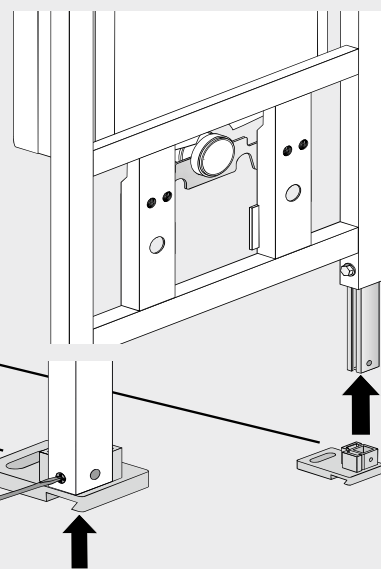

> 80 mm / ≤ 165 mm
+
Art. 05.018.00..0000

A

UW 50

B

UW 75