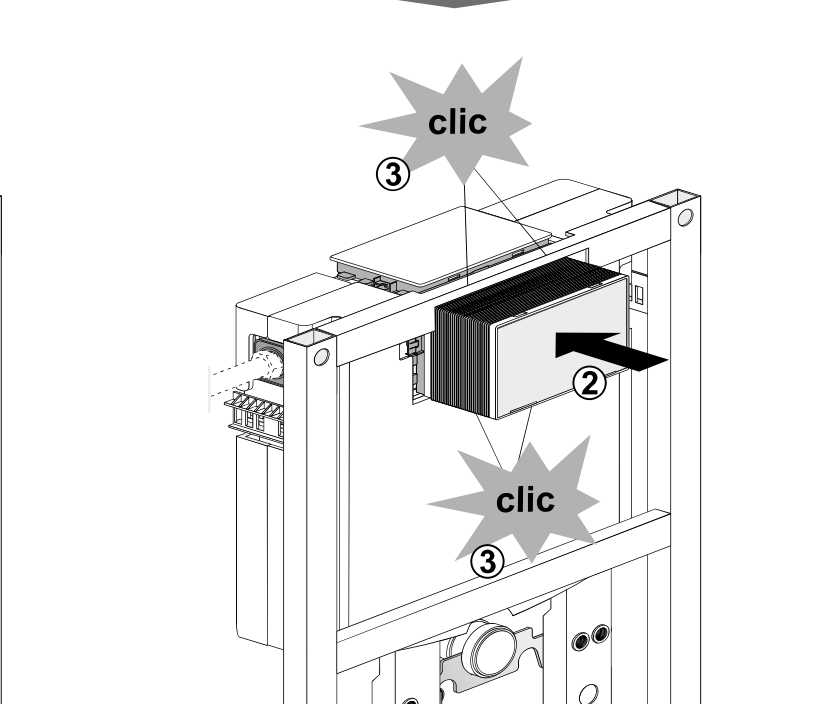

VIS

VORWAND-
INSTALLATIONS-
SYSTEME

conel.de

WC Element BH 820 für den Trockenbau Montage- und Betriebsanleitung

WC element installation height 820 for covering with plasterboard
Assembling & operating manual

1

2

Dusch WC

Montage

1

2

Service

WC-Element VIS BH 820 für Trockenbau CVIS3WCT82

		KBN	
1	Universal Füllventil TRINNITY	YSA2500100	25.001.00..0003
2	Auslaufgarnitur inkl. Druckspiralen und Klammern	YSA0398200	03.982.00..0000
3	Flexibler Schlauch DN6 x 280 mm	YSA0526600	05.266.00..0000
4	CONEL Niederhalter CC-122	YSA0429300	04.293.00..0000
5	Bauschutz mit Deckel	YSA1603000	16.030.00..0000
6	Füllventilhalter mit Gegenmutter	YSA0385100	03.851.00..0000
7	WC-Befestigung M12	YSA0182700	01.827.00..0000
8	Wand-WC-Anschlussgarnitur PP d:90mm	WWCAG90PP	58.933.00..0014
9	CONEL Rundring ø 55 x 5	YSA0243600	02.436.00..0000
10	CONEL Dichtring ø31 x ø63 x 2.8 mm	YSA0275400	02.754.00..0000
11	Baugruppe Kabelbox für Ablaufgarnitur	SANITBGKB	05.019.00..0000
12	Wand-WC-Bogen PE-HD 90mm 90 Grad	WCWBS90	58.904.00..0000
13	Übergangsstück für WC-Bogen PE-HD 110x90mm	WCWBU11090	58.211.00..0000
14	CONEL Eckventil R½	YSA0524700	05.247.00..0000
15	CONEL Riegel CC-122	YSA0429400	04.294.00..0000
16	CONEL Lippendichtung für Zulaufbogen	YSA0246100	02.461.00..0000
17	CONEL Ablaufbogenschelle mit Schellenbügel	YSA0534200	05.342.00..0000
18	CONEL Schallschutzset für VIS-Elemente	CVISSS	16.032.00..0001
19	CONEL Revibox 2-tlg mit Abdeckung inkl. 3m NYM 3 x 1,5 / 1 x Wago-Klemme	YSA0534400	05.344.00..0000