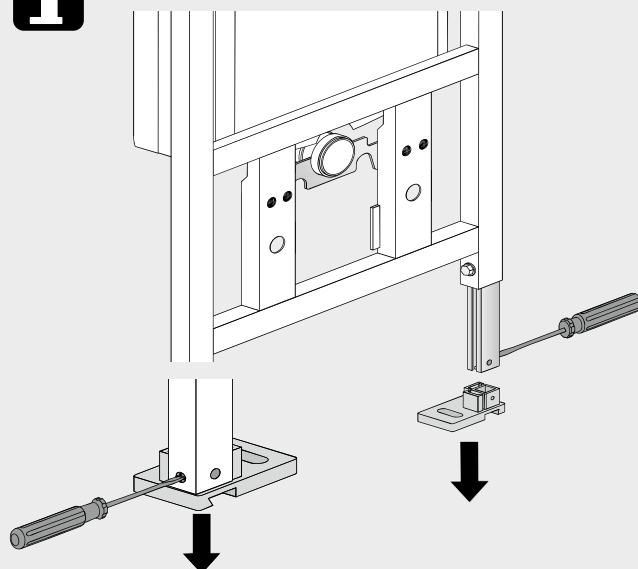

VIS

VORWAND-
INSTALLATIONS-
SYSTEME

conel.de

WC Element BH 820 für den Trockenbau Montage- und Betriebsanleitung

WC element installation height 820 for covering with plasterboard
Assembling & operating manual

KBN: **CVIS3WCT82**

[mm]

> 80 mm / ≤ 165 mm
+
Art. 05.018.00..0000

A

UW 50

B

UW 75

Montage

1

2

Dusch WC

Montage

1

2

Service

WC-Element VIS BH 820 für Trockenbau CVIS3WCT82

		KBN	
1	Universal Füllventil TRINNITY	YSA2500100	25.001.00..0003
2	Auslaufgarnitur inkl. Druckspiralen und Klammern	YSA0398200	03.982.00..0000
3	Flexibler Schlauch DN6 x 280 mm	YSA0526600	05.266.00..0000
4	CONEL Niederhalter CC-122	YSA0429300	04.293.00..0000
5	Bauschutz mit Deckel	YSA1603000	16.030.00..0000
6	Füllventilhalter mit Gegenmutter	YSA0385100	03.851.00..0000
7	WC-Befestigung M12	YSA0182700	01.827.00..0000
8	Wand-WC-Anschlussgarnitur PP d:90mm	WWCAG90PP	58.933.00..0014
9	CONEL Rundring ø 55 x 5	YSA0243600	02.436.00..0000
10	CONEL Dichtring ø31 x ø63 x 2.8 mm	YSA0275400	02.754.00..0000
11	Baugruppe Kabelbox für Ablaufgarnitur	SANITBGKB	05.019.00..0000
12	Wand-WC-Bogen PE-HD 90mm 90 Grad	WCWBS90	58.904.00..0000
13	Übergangsstück für WC-Bogen PE-HD 110x90mm	WCWBU11090	58.211.00..0000
14	CONEL Eckventil R½	YSA0524700	05.247.00..0000
15	CONEL Riegel CC-122	YSA0429400	04.294.00..0000
16	CONEL Lippendichtung für Zulaufbogen	YSA0246100	02.461.00..0000
17	CONEL Ablaufbogenschelle mit Schellenbügel	YSA0534200	05.342.00..0000
18	CONEL Schallschutzset für VIS-Elemente	CVISSS	16.032.00..0001
19	CONEL Revibox 2-tlg mit Abdeckung inkl. 3m NYM 3 x 1,5 / 1 x Wago-Klemme	YSA0534400	05.344.00..0000