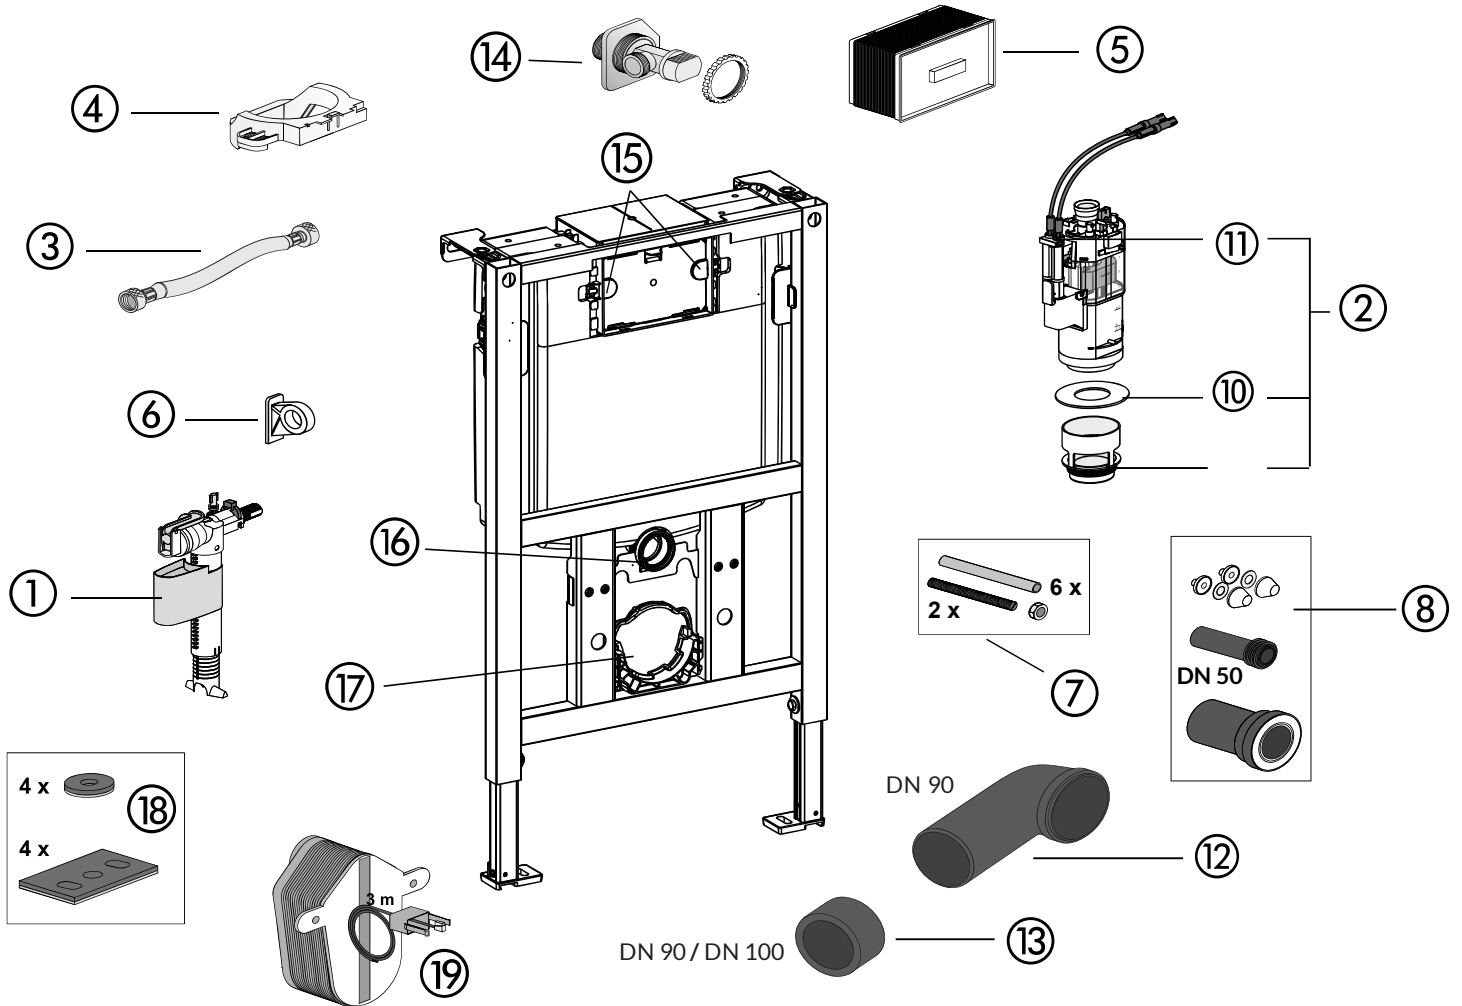

VIS

VORWAND-
INSTALLATIONS-
SYSTEME

conel.de

WC Element BH 820 für den Trockenbau Montage- und Betriebsanleitung

WC element installation height 820 for covering with plasterboard
Assembling & operating manual

1

2

Dusch WC

Montage

1

2

Service

WC-Element VIS BH 820 für Trockenbau CVIS3WCT82

		KBN	
1	Universal Füllventil TRINNITY	YSA2500100	25.001.00..0003
2	Auslaufgarnitur inkl. Druckspiralen und Klammern	YSA0398200	03.982.00..0000
3	Flexibler Schlauch DN6 x 280 mm	YSA0526600	05.266.00..0000
4	CONEL Niederhalter CC-122	YSA0429300	04.293.00..0000
5	Bauschutz mit Deckel	YSA1603000	16.030.00..0000
6	Füllventilhalter mit Gegenmutter	YSA0385100	03.851.00..0000
7	WC-Befestigung M12	YSA0182700	01.827.00..0000
8	Wand-WC-Anschlussgarnitur PP d:90mm	WWCAG90PP	58.933.00..0014
9	CONEL Rundring ø 55 x 5	YSA0243600	02.436.00..0000
10	CONEL Dichtring ø31 x ø63 x 2.8 mm	YSA0275400	02.754.00..0000
11	Baugruppe Kabelbox für Ablaufgarnitur	SANITBGKB	05.019.00..0000
12	Wand-WC-Bogen PE-HD 90mm 90 Grad	WCWBS90	58.904.00..0000
13	Übergangsstück für WC-Bogen PE-HD 110x90mm	WCWBU11090	58.211.00..0000
14	CONEL Eckventil R½	YSA0524700	05.247.00..0000
15	CONEL Riegel CC-122	YSA0429400	04.294.00..0000
16	CONEL Lippendichtung für Zulaufbogen	YSA0246100	02.461.00..0000
17	CONEL Ablaufbogenschelle mit Schellenbügel	YSA0534200	05.342.00..0000
18	CONEL Schallschutzset für VIS-Elemente	CVISSS	16.032.00..0001
19	CONEL Revibox 2-tlg mit Abdeckung inkl. 3m NYM 3 x 1,5 / 1 x Wago-Klemme	YSA0534400	05.344.00..0000