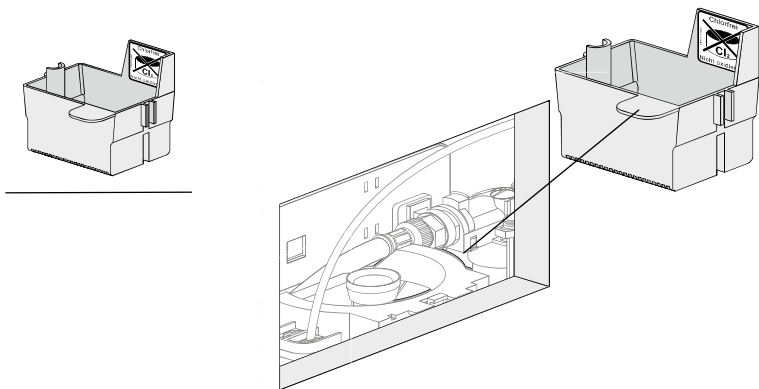

VIS

VORWAND-
INSTALLATIONS-
SYSTEME

conel.de

WC Element BH 820 für den Trockenbau Montage- und Betriebsanleitung

WC element installation height 820 for covering with plasterboard
Assembling & operating manual

1

2

Dusch WC

Montage

1

2

Service

WC-Element VIS BH 820 für Trockenbau CVIS3WCT82

		KBN	
1	Universal Füllventil TRINNITY	YSA2500100	25.001.00..0003
2	Auslaufgarnitur inkl. Druckspiralen und Klammern	YSA0398200	03.982.00..0000
3	Flexibler Schlauch DN6 x 280 mm	YSA0526600	05.266.00..0000
4	CONEL Niederhalter CC-122	YSA0429300	04.293.00..0000
5	Bauschutz mit Deckel	YSA1603000	16.030.00..0000
6	Füllventilhalter mit Gegenmutter	YSA0385100	03.851.00..0000
7	WC-Befestigung M12	YSA0182700	01.827.00..0000
8	Wand-WC-Anschlussgarnitur PP d:90mm	WWCAG90PP	58.933.00..0014
9	CONEL Rundring ø 55 x 5	YSA0243600	02.436.00..0000
10	CONEL Dichtring ø31 x ø63 x 2.8 mm	YSA0275400	02.754.00..0000
11	Baugruppe Kabelbox für Ablaufgarnitur	SANITBGKB	05.019.00..0000
12	Wand-WC-Bogen PE-HD 90mm 90 Grad	WCWBS90	58.904.00..0000
13	Übergangsstück für WC-Bogen PE-HD 110x90mm	WCWBU11090	58.211.00..0000
14	CONEL Eckventil R½	YSA0524700	05.247.00..0000
15	CONEL Riegel CC-122	YSA0429400	04.294.00..0000
16	CONEL Lippendichtung für Zulaufbogen	YSA0246100	02.461.00..0000
17	CONEL Ablaufbogenschelle mit Schellenbügel	YSA0534200	05.342.00..0000
18	CONEL Schallschutzset für VIS-Elemente	CVISSS	16.032.00..0001
19	CONEL Revibox 2-tlg mit Abdeckung inkl. 3m NYM 3 x 1,5 / 1 x Wago-Klemme	YSA0534400	05.344.00..0000