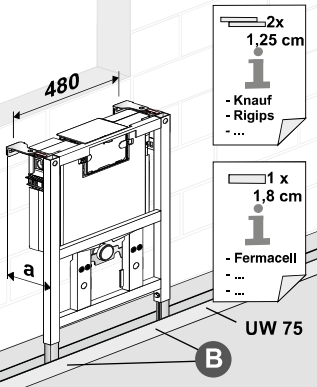

VIS

VORWAND-
INSTALLATIONS-
SYSTEME

conel.de

WC Element BH 820 für den Trockenbau Montage- und Betriebsanleitung

WC element installation height 820 for covering with plasterboard
Assembling & operating manual

KBN: **CVIS3WCT82**

[mm]

> 80 mm / ≤ 165 mm
+
Art. 05.018.00..0000

A

UW 50

B

UW 75

Montage