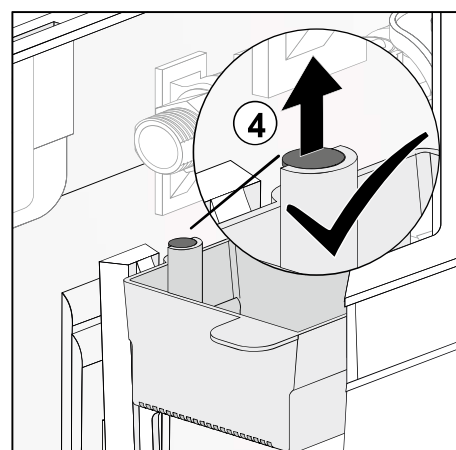

1

2

Dusch WC

Montage

1

2

Service

WC-Element VIS BH 820 für Trockenbau CVIS3WCT82