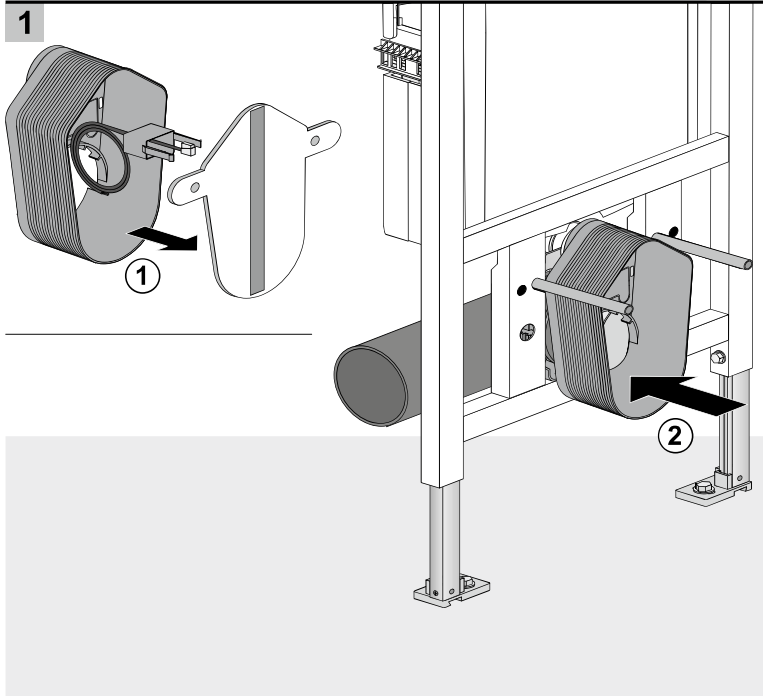

VIS

VORWAND-
INSTALLATIONS-
SYSTEME

conel.de

WC Element BH 820 für den Trockenbau Montage- und Betriebsanleitung

WC element installation height 820 for covering with plasterboard
Assembling & operating manual

KBN: **CVIS3WCT82**

[mm]

> 80 mm / ≤ 165 mm
+
Art. 05.018.00..0000

A

UW 50

B

UW 75

Montage

1

2

Dusch WC

Montage

1

2

Service

WC-Element VIS BH 820 für Trockenbau CVIS3WCT82