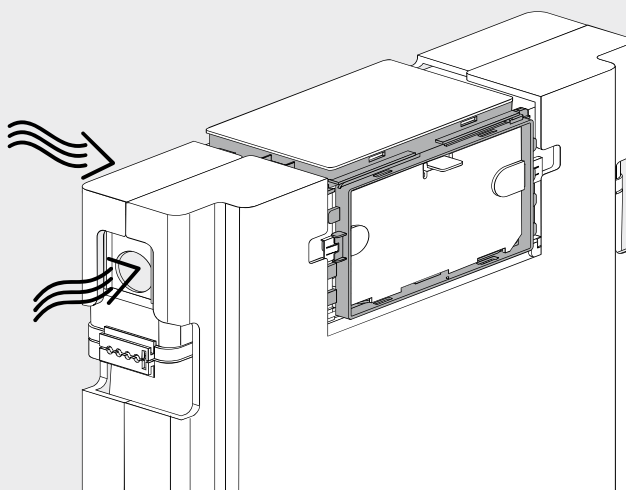

VIS

VORWAND-
INSTALLATIONS-
SYSTEME

conel.de

WC Element BH 820 für den Trockenbau Montage- und Betriebsanleitung

WC element installation height 820 for covering with plasterboard
Assembling & operating manual

1

2

Dusch WC

Montage

1

2

Service

WC-Element VIS BH 820 für Trockenbau CVIS3WCT82

		KBN	
1	Universal Füllventil TRINNITY	YSA2500100	25.001.00..0003
2	Auslaufgarnitur inkl. Druckspiralen und Klammern	YSA0398200	03.982.00..0000
3	Flexibler Schlauch DN6 x 280 mm	YSA0526600	05.266.00..0000
4	CONEL Niederhalter CC-122	YSA0429300	04.293.00..0000
5	Bauschutz mit Deckel	YSA1603000	16.030.00..0000
6	Füllventilhalter mit Gegenmutter	YSA0385100	03.851.00..0000
7	WC-Befestigung M12	YSA0182700	01.827.00..0000
8	Wand-WC-Anschlussgarnitur PP d:90mm	WWCAG90PP	58.933.00..0014
9	CONEL Rundring ø 55 x 5	YSA0243600	02.436.00..0000
10	CONEL Dichtring ø31 x ø63 x 2.8 mm	YSA0275400	02.754.00..0000
11	Baugruppe Kabelbox für Ablaufgarnitur	SANITBGKB	05.019.00..0000
12	Wand-WC-Bogen PE-HD 90mm 90 Grad	WCWBS90	58.904.00..0000
13	Übergangsstück für WC-Bogen PE-HD 110x90mm	WCWBU11090	58.211.00..0000
14	CONEL Eckventil R½	YSA0524700	05.247.00..0000
15	CONEL Riegel CC-122	YSA0429400	04.294.00..0000
16	CONEL Lippendichtung für Zulaufbogen	YSA0246100	02.461.00..0000
17	CONEL Ablaufbogenschelle mit Schellenbügel	YSA0534200	05.342.00..0000
18	CONEL Schallschutzset für VIS-Elemente	CVISSS	16.032.00..0001
19	CONEL Revibox 2-tlg mit Abdeckung inkl. 3m NYM 3 x 1,5 / 1 x Wago-Klemme	YSA0534400	05.344.00..0000