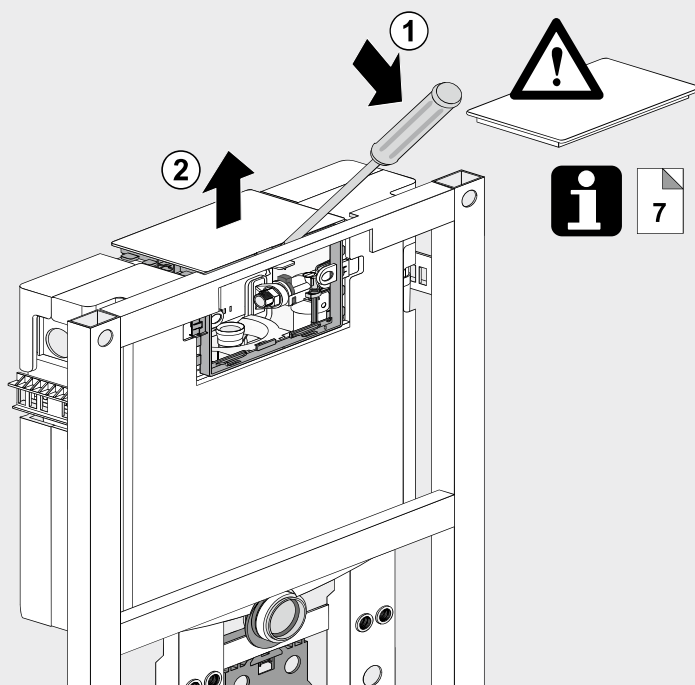

1

2

Dusch WC

Montage

1

2

Service

WC-Element VIS BH 820 für Trockenbau CVIS3WCT82

		KBN	
1	Universal Füllventil TRINNITY	YSA2500100	25.001.00..0003
2	Auslaufgarnitur inkl. Druckspiralen und Klammern	YSA0398200	03.982.00..0000
3	Flexibler Schlauch DN6 x 280 mm	YSA0526600	05.266.00..0000
4	CONEL Niederhalter CC-122	YSA0429300	04.293.00..0000
5	Bauschutz mit Deckel	YSA1603000	16.030.00..0000
6	Füllventilhalter mit Gegenmutter	YSA0385100	03.851.00..0000
7	WC-Befestigung M12	YSA0182700	01.827.00..0000
8	Wand-WC-Anschlussgarnitur PP d:90mm	WWCAG90PP	58.933.00..0014
9	CONEL Rundring ø 55 x 5	YSA0243600	02.436.00..0000
10	CONEL Dichtring ø31 x ø63 x 2.8 mm	YSA0275400	02.754.00..0000
11	Baugruppe Kabelbox für Ablaufgarnitur	SANITBGKB	05.019.00..0000
12	Wand-WC-Bogen PE-HD 90mm 90 Grad	WCWBS90	58.904.00..0000
13	Übergangsstück für WC-Bogen PE-HD 110x90mm	WCWBU11090	58.211.00..0000
14	CONEL Eckventil R½	YSA0524700	05.247.00..0000
15	CONEL Riegel CC-122	YSA0429400	04.294.00..0000
16	CONEL Lippendichtung für Zulaufbogen	YSA0246100	02.461.00..0000
17	CONEL Ablaufbogenschelle mit Schellenbügel	YSA0534200	05.342.00..0000
18	CONEL Schallschutzset für VIS-Elemente	CVISSS	16.032.00..0001
19	CONEL Revibox 2-tlg mit Abdeckung inkl. 3m NYM 3 x 1,5 / 1 x Wago-Klemme	YSA0534400	05.344.00..0000