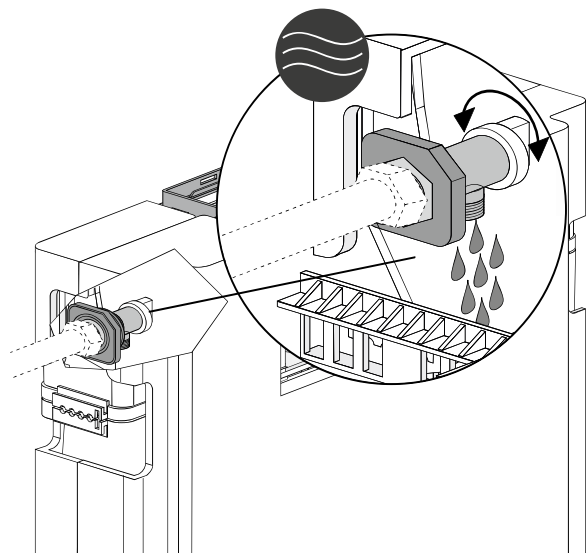

1

2

Dusch WC

Montage

1

2

Service

WC-Element VIS BH 820 für Trockenbau CVIS3WCT82

		KBN	
1	Universal Füllventil TRINNITY	YSA2500100	25.001.00..0003
2	Auslaufgarnitur inkl. Druckspiralen und Klammern	YSA0398200	03.982.00..0000
3	Flexibler Schlauch DN6 x 280 mm	YSA0526600	05.266.00..0000
4	CONEL Niederhalter CC-122	YSA0429300	04.293.00..0000
5	Bauschutz mit Deckel	YSA1603000	16.030.00..0000
6	Füllventilhalter mit Gegenmutter	YSA0385100	03.851.00..0000
7	WC-Befestigung M12	YSA0182700	01.827.00..0000
8	Wand-WC-Anschlussgarnitur PP d:90mm	WWCAG90PP	58.933.00..0014
9	CONEL Rundring ø 55 x 5	YSA0243600	02.436.00..0000
10	CONEL Dichtring ø31 x ø63 x 2.8 mm	YSA0275400	02.754.00..0000
11	Baugruppe Kabelbox für Ablaufgarnitur	SANITBGKB	05.019.00..0000
12	Wand-WC-Bogen PE-HD 90mm 90 Grad	WCWBS90	58.904.00..0000
13	Übergangsstück für WC-Bogen PE-HD 110x90mm	WCWBU11090	58.211.00..0000
14	CONEL Eckventil R½	YSA0524700	05.247.00..0000
15	CONEL Riegel CC-122	YSA0429400	04.294.00..0000
16	CONEL Lippendichtung für Zulaufbogen	YSA0246100	02.461.00..0000
17	CONEL Ablaufbogenschelle mit Schellenbügel	YSA0534200	05.342.00..0000
18	CONEL Schallschutzset für VIS-Elemente	CVISSS	16.032.00..0001
19	CONEL Revibox 2-tlg mit Abdeckung inkl. 3m NYM 3 x 1,5 / 1 x Wago-Klemme	YSA0534400	05.344.00..0000