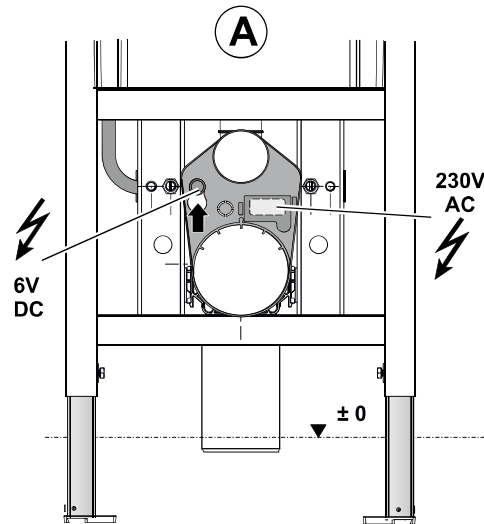

VIS

VORWAND-
INSTALLATIONS-
SYSTEME

conel.de

WC Element BH 820 für den Trockenbau Montage- und Betriebsanleitung

WC element installation height 820 for covering with plasterboard
Assembling & operating manual

KBN: **CVIS3WCT82**

[mm]

> 80 mm / ≤ 165 mm
+
Art. 05.018.00..0000

A

UW 50

B

UW 75

Montage

1

2

Dusch WC

Montage

1

2

Service

WC-Element VIS BH 820 für Trockenbau CVIS3WCT82