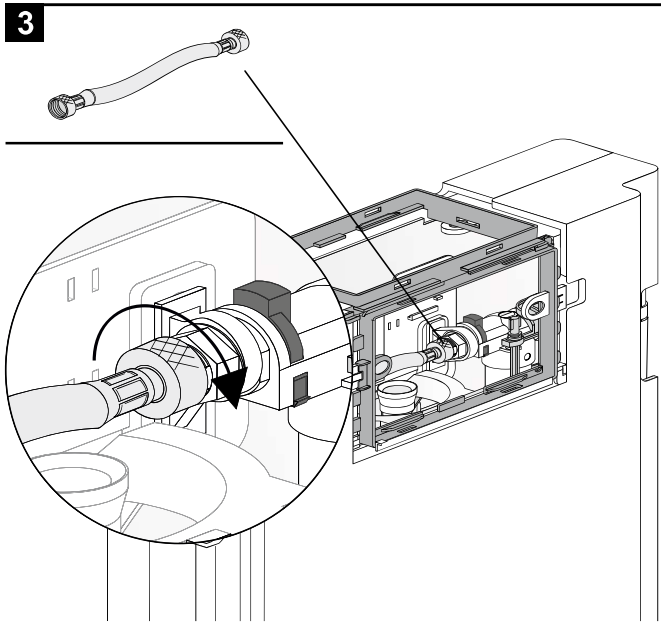

1

2

Dusch WC

Montage

1

2

Service

WC-Element VIS BH 820 für Trockenbau CVIS3WCT82

		KBN	
1	Universal Füllventil TRINNITY	YSA2500100	25.001.00..0003
2	Auslaufgarnitur inkl. Druckspiralen und Klammern	YSA0398200	03.982.00..0000
3	Flexibler Schlauch DN6 x 280 mm	YSA0526600	05.266.00..0000
4	CONEL Niederhalter CC-122	YSA0429300	04.293.00..0000
5	Bauschutz mit Deckel	YSA1603000	16.030.00..0000
6	Füllventilhalter mit Gegenmutter	YSA0385100	03.851.00..0000
7	WC-Befestigung M12	YSA0182700	01.827.00..0000
8	Wand-WC-Anschlussgarnitur PP d:90mm	WWCAG90PP	58.933.00..0014
9	CONEL Rundring ø 55 x 5	YSA0243600	02.436.00..0000
10	CONEL Dichtring ø31 x ø63 x 2.8 mm	YSA0275400	02.754.00..0000
11	Baugruppe Kabelbox für Ablaufgarnitur	SANITBGKB	05.019.00..0000
12	Wand-WC-Bogen PE-HD 90mm 90 Grad	WCWBS90	58.904.00..0000
13	Übergangsstück für WC-Bogen PE-HD 110x90mm	WCWBU11090	58.211.00..0000
14	CONEL Eckventil R½	YSA0524700	05.247.00..0000
15	CONEL Riegel CC-122	YSA0429400	04.294.00..0000
16	CONEL Lippendichtung für Zulaufbogen	YSA0246100	02.461.00..0000
17	CONEL Ablaufbogenschelle mit Schellenbügel	YSA0534200	05.342.00..0000
18	CONEL Schallschutzset für VIS-Elemente	CVISSS	16.032.00..0001
19	CONEL Revibox 2-tlg mit Abdeckung inkl. 3m NYM 3 x 1,5 / 1 x Wago-Klemme	YSA0534400	05.344.00..0000