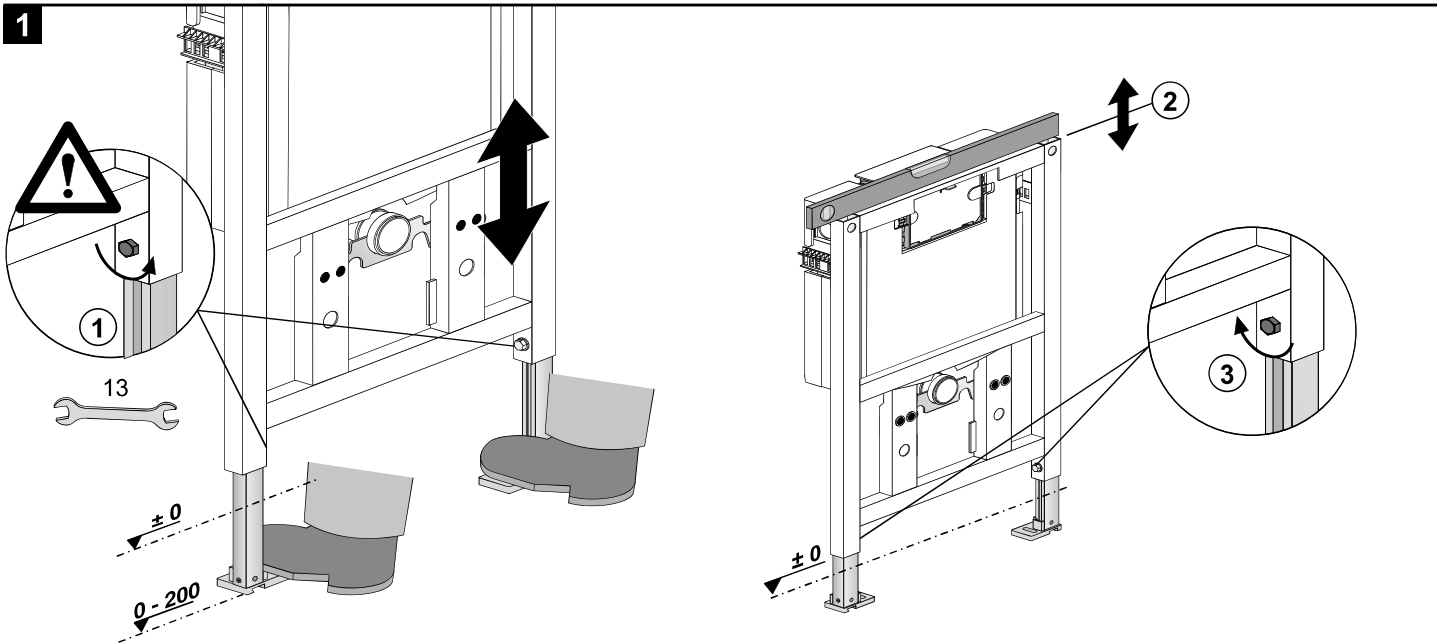

VIS

VORWAND-
INSTALLATIONS-
SYSTEME

conel.de

WC Element BH 820 für den Trockenbau Montage- und Betriebsanleitung

WC element installation height 820 for covering with plasterboard
Assembling & operating manual

KBN: **CVIS3WCT82**

[mm]

> 80 mm / ≤ 165 mm
+
Art. 05.018.00..0000

A

UW 50

B

UW 75

Montage

1

2

Dusch WC

Montage

1

2

Service

WC-Element VIS BH 820 für Trockenbau CVIS3WCT82