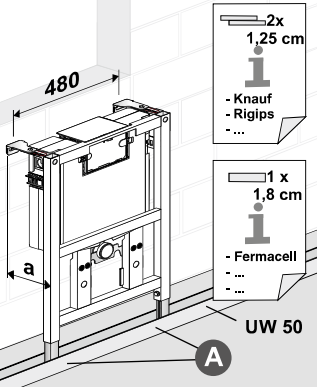

VIS

VORWAND-
INSTALLATIONS-
SYSTEME

conel.de

WC Element BH 820 für den Trockenbau Montage- und Betriebsanleitung

WC element installation height 820 for covering with plasterboard
Assembling & operating manual

KBN: **CVIS3WCT82**

[mm]

> 80 mm / ≤ 165 mm
+
Art. 05.018.00..0000

A

UW 50

B

UW 75

Montage