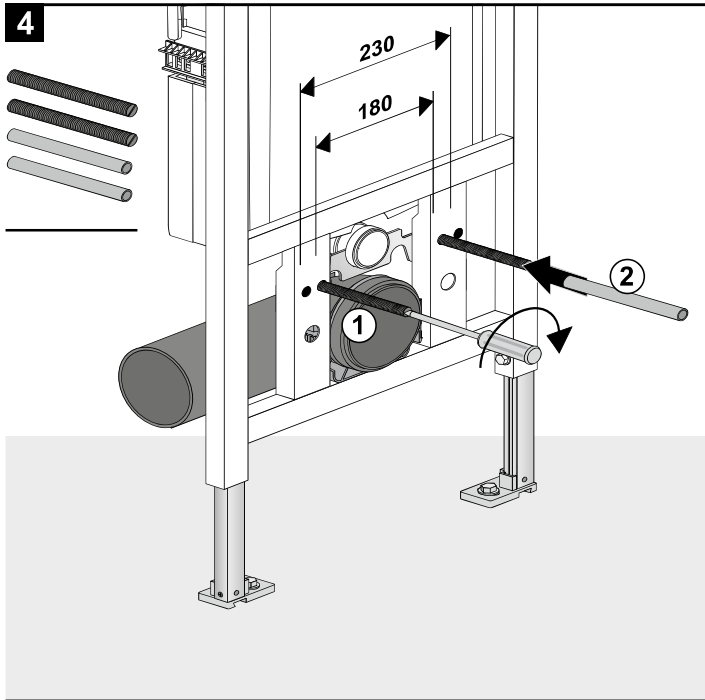

VIS

VORWAND-
INSTALLATIONS-
SYSTEME

conel.de

WC Element BH 820 für den Trockenbau Montage- und Betriebsanleitung

WC element installation height 820 for covering with plasterboard
Assembling & operating manual

KBN: **CVIS3WCT82**

[mm]

> 80 mm / ≤ 165 mm
+
Art. 05.018.00..0000

A

UW 50

B

UW 75

Montage

1

2

Dusch WC

Montage

1

2

Service

WC-Element VIS BH 820 für Trockenbau CVIS3WCT82

		KBN	
1	Universal Füllventil TRINNITY	YSA2500100	25.001.00..0003
2	Auslaufgarnitur inkl. Druckspiralen und Klammern	YSA0398200	03.982.00..0000
3	Flexibler Schlauch DN6 x 280 mm	YSA0526600	05.266.00..0000
4	CONEL Niederhalter CC-122	YSA0429300	04.293.00..0000
5	Bauschutz mit Deckel	YSA1603000	16.030.00..0000
6	Füllventilhalter mit Gegenmutter	YSA0385100	03.851.00..0000
7	WC-Befestigung M12	YSA0182700	01.827.00..0000
8	Wand-WC-Anschlussgarnitur PP d:90mm	WWCAG90PP	58.933.00..0014
9	CONEL Rundring ø 55 x 5	YSA0243600	02.436.00..0000
10	CONEL Dichtring ø31 x ø63 x 2.8 mm	YSA0275400	02.754.00..0000
11	Baugruppe Kabelbox für Ablaufgarnitur	SANITBGKB	05.019.00..0000
12	Wand-WC-Bogen PE-HD 90mm 90 Grad	WCWBS90	58.904.00..0000
13	Übergangsstück für WC-Bogen PE-HD 110x90mm	WCWBU11090	58.211.00..0000
14	CONEL Eckventil R½	YSA0524700	05.247.00..0000
15	CONEL Riegel CC-122	YSA0429400	04.294.00..0000
16	CONEL Lippendichtung für Zulaufbogen	YSA0246100	02.461.00..0000
17	CONEL Ablaufbogenschelle mit Schellenbügel	YSA0534200	05.342.00..0000
18	CONEL Schallschutzset für VIS-Elemente	CVISSS	16.032.00..0001
19	CONEL Revibox 2-tlg mit Abdeckung inkl. 3m NYM 3 x 1,5 / 1 x Wago-Klemme	YSA0534400	05.344.00..0000