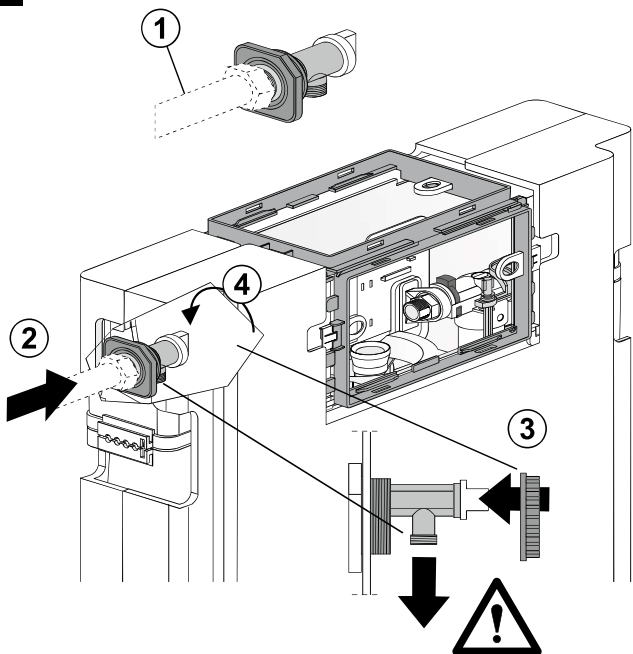

VIS

VORWAND-
INSTALLATIONS-
SYSTEME

conel.de

WC Element BH 820 für den Trockenbau Montage- und Betriebsanleitung

WC element installation height 820 for covering with plasterboard
Assembling & operating manual

1

2

Dusch WC

Montage

1

2

Service

WC-Element VIS BH 820 für Trockenbau CVIS3WCT82

		KBN	
1	Universal Füllventil TRINNITY	YSA2500100	25.001.00..0003
2	Auslaufgarnitur inkl. Druckspiralen und Klammern	YSA0398200	03.982.00..0000
3	Flexibler Schlauch DN6 x 280 mm	YSA0526600	05.266.00..0000
4	CONEL Niederhalter CC-122	YSA0429300	04.293.00..0000
5	Bauschutz mit Deckel	YSA1603000	16.030.00..0000
6	Füllventilhalter mit Gegenmutter	YSA0385100	03.851.00..0000
7	WC-Befestigung M12	YSA0182700	01.827.00..0000
8	Wand-WC-Anschlussgarnitur PP d:90mm	WWCAG90PP	58.933.00..0014
9	CONEL Rundring ø 55 x 5	YSA0243600	02.436.00..0000
10	CONEL Dichtring ø31 x ø63 x 2.8 mm	YSA0275400	02.754.00..0000
11	Baugruppe Kabelbox für Ablaufgarnitur	SANITBGKB	05.019.00..0000
12	Wand-WC-Bogen PE-HD 90mm 90 Grad	WCWBS90	58.904.00..0000
13	Übergangsstück für WC-Bogen PE-HD 110x90mm	WCWBU11090	58.211.00..0000
14	CONEL Eckventil R½	YSA0524700	05.247.00..0000
15	CONEL Riegel CC-122	YSA0429400	04.294.00..0000
16	CONEL Lippendichtung für Zulaufbogen	YSA0246100	02.461.00..0000
17	CONEL Ablaufbogenschelle mit Schellenbügel	YSA0534200	05.342.00..0000
18	CONEL Schallschutzset für VIS-Elemente	CVISSS	16.032.00..0001
19	CONEL Revibox 2-tlg mit Abdeckung inkl. 3m NYM 3 x 1,5 / 1 x Wago-Klemme	YSA0534400	05.344.00..0000