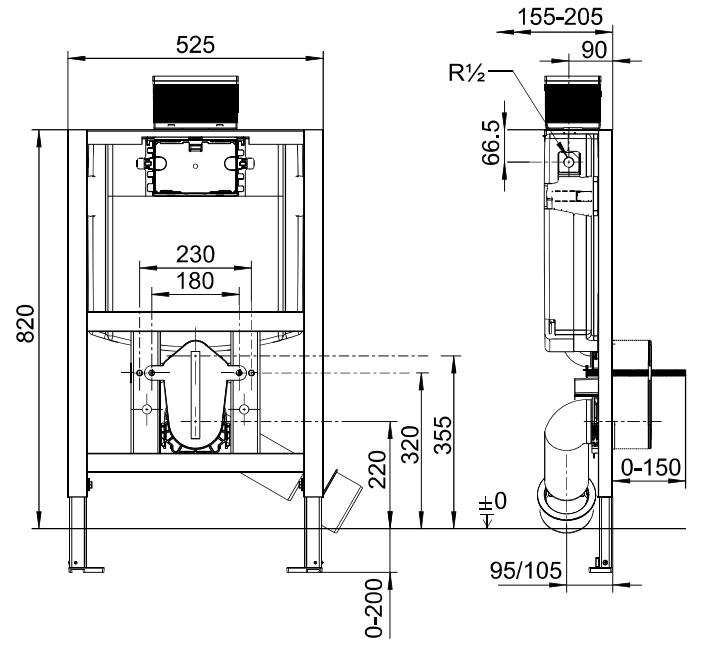

VIS

VORWAND-
INSTALLATIONS-
SYSTEME

conel.de

WC Element BH 820 für den Trockenbau Montage- und Betriebsanleitung

WC element installation height 820 for covering with plasterboard
Assembling & operating manual

KBN: **CVIS3WCT82**

[mm]

> 80 mm / ≤ 165 mm
+
Art. 05.018.00..0000

A

UW 50

B

UW 75

Montage

1

2

Dusch WC

Montage

1

2

Service

WC-Element VIS BH 820 für Trockenbau CVIS3WCT82