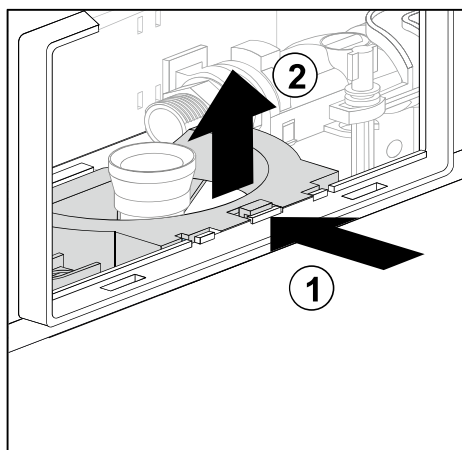

1

2

Dusch WC

Montage

1

2

Service

WC-Element VIS BH 820 für Trockenbau CVIS3WCT82

		KBN	
1	Universal Füllventil TRINNITY	YSA2500100	25.001.00..0003
2	Auslaufgarnitur inkl. Druckspiralen und Klammern	YSA0398200	03.982.00..0000
3	Flexibler Schlauch DN6 x 280 mm	YSA0526600	05.266.00..0000
4	CONEL Niederhalter CC-122	YSA0429300	04.293.00..0000
5	Bauschutz mit Deckel	YSA1603000	16.030.00..0000
6	Füllventilhalter mit Gegenmutter	YSA0385100	03.851.00..0000
7	WC-Befestigung M12	YSA0182700	01.827.00..0000
8	Wand-WC-Anschlussgarnitur PP d:90mm	WWCAG90PP	58.933.00..0014
9	CONEL Rundring ø 55 x 5	YSA0243600	02.436.00..0000
10	CONEL Dichtring ø31 x ø63 x 2.8 mm	YSA0275400	02.754.00..0000
11	Baugruppe Kabelbox für Ablaufgarnitur	SANITBGKB	05.019.00..0000
12	Wand-WC-Bogen PE-HD 90mm 90 Grad	WCWBS90	58.904.00..0000
13	Übergangsstück für WC-Bogen PE-HD 110x90mm	WCWBU11090	58.211.00..0000
14	CONEL Eckventil R½	YSA0524700	05.247.00..0000
15	CONEL Riegel CC-122	YSA0429400	04.294.00..0000
16	CONEL Lippendichtung für Zulaufbogen	YSA0246100	02.461.00..0000
17	CONEL Ablaufbogenschelle mit Schellenbügel	YSA0534200	05.342.00..0000
18	CONEL Schallschutzset für VIS-Elemente	CVISSS	16.032.00..0001
19	CONEL Revibox 2-tlg mit Abdeckung inkl. 3m NYM 3 x 1,5 / 1 x Wago-Klemme	YSA0534400	05.344.00..0000