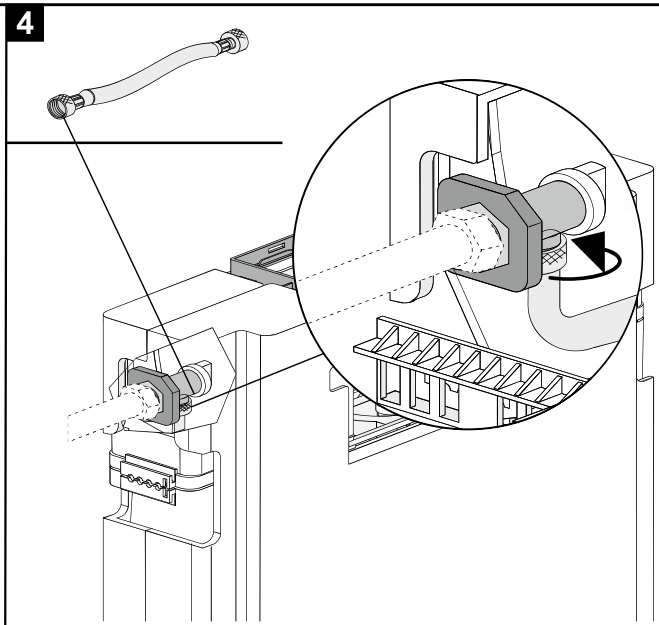

1

2

Dusch WC

Montage

1

2

Service

WC-Element VIS BH 820 für Trockenbau CVIS3WCT82

		KBN	
1	Universal Füllventil TRINNITY	YSA2500100	25.001.00..0003
2	Auslaufgarnitur inkl. Druckspiralen und Klammern	YSA0398200	03.982.00..0000
3	Flexibler Schlauch DN6 x 280 mm	YSA0526600	05.266.00..0000
4	CONEL Niederhalter CC-122	YSA0429300	04.293.00..0000
5	Bauschutz mit Deckel	YSA1603000	16.030.00..0000
6	Füllventilhalter mit Gegenmutter	YSA0385100	03.851.00..0000
7	WC-Befestigung M12	YSA0182700	01.827.00..0000
8	Wand-WC-Anschlussgarnitur PP d:90mm	WWCAG90PP	58.933.00..0014
9	CONEL Rundring ø 55 x 5	YSA0243600	02.436.00..0000
10	CONEL Dichtring ø31 x ø63 x 2.8 mm	YSA0275400	02.754.00..0000
11	Baugruppe Kabelbox für Ablaufgarnitur	SANITBGKB	05.019.00..0000
12	Wand-WC-Bogen PE-HD 90mm 90 Grad	WCWBS90	58.904.00..0000
13	Übergangsstück für WC-Bogen PE-HD 110x90mm	WCWBU11090	58.211.00..0000
14	CONEL Eckventil R½	YSA0524700	05.247.00..0000
15	CONEL Riegel CC-122	YSA0429400	04.294.00..0000
16	CONEL Lippendichtung für Zulaufbogen	YSA0246100	02.461.00..0000
17	CONEL Ablaufbogenschelle mit Schellenbügel	YSA0534200	05.342.00..0000
18	CONEL Schallschutzset für VIS-Elemente	CVISSS	16.032.00..0001
19	CONEL Revibox 2-tlg mit Abdeckung inkl. 3m NYM 3 x 1,5 / 1 x Wago-Klemme	YSA0534400	05.344.00..0000