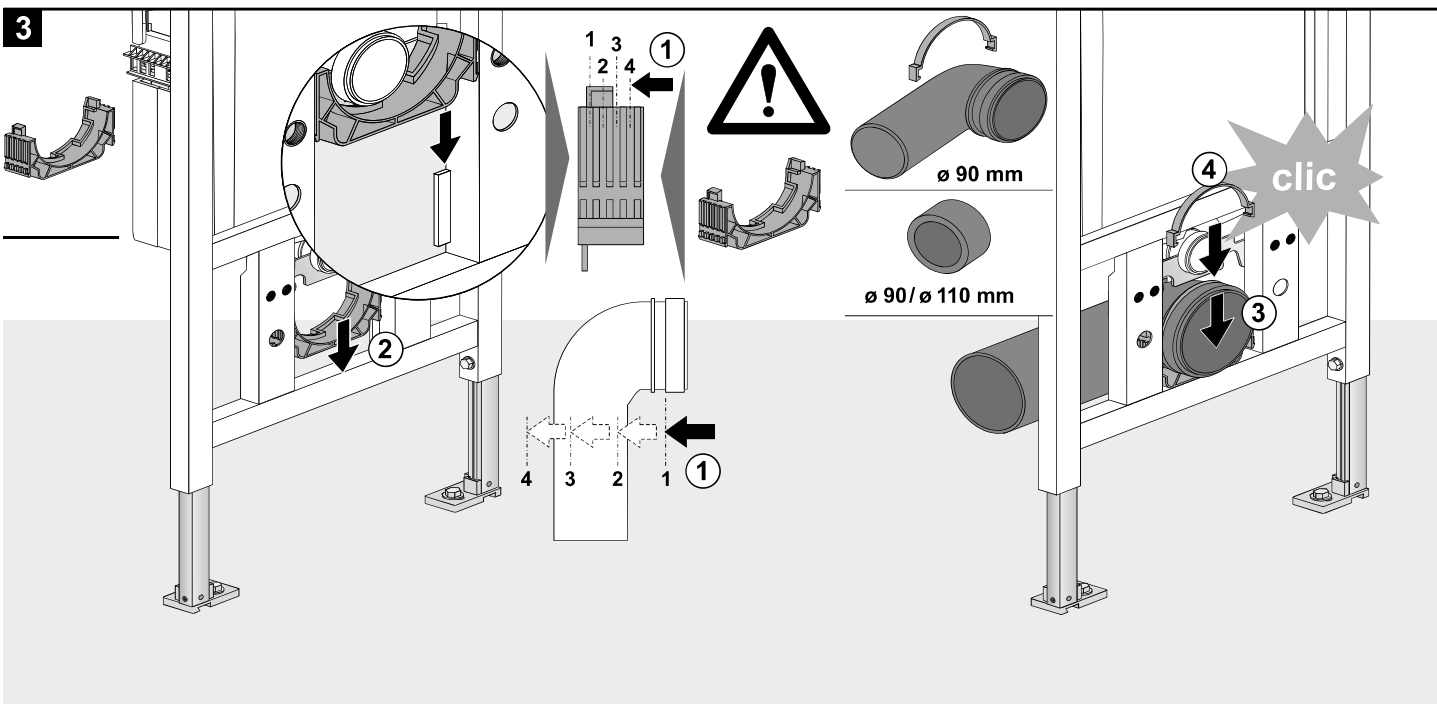

VIS

VORWAND-
INSTALLATIONS-
SYSTEME

conel.de

WC Element BH 820 für den Trockenbau Montage- und Betriebsanleitung

WC element installation height 820 for covering with plasterboard
Assembling & operating manual

KBN: **CVIS3WCT82**

[mm]

> 80 mm / ≤ 165 mm
+
Art. 05.018.00..0000

A

UW 50

B

UW 75

Montage

1

2

Dusch WC

Montage

1

2

Service

WC-Element VIS BH 820 für Trockenbau CVIS3WCT82

		KBN	
1	Universal Füllventil TRINNITY	YSA2500100	25.001.00..0003
2	Auslaufgarnitur inkl. Druckspiralen und Klammern	YSA0398200	03.982.00..0000
3	Flexibler Schlauch DN6 x 280 mm	YSA0526600	05.266.00..0000
4	CONEL Niederhalter CC-122	YSA0429300	04.293.00..0000
5	Bauschutz mit Deckel	YSA1603000	16.030.00..0000
6	Füllventilhalter mit Gegenmutter	YSA0385100	03.851.00..0000
7	WC-Befestigung M12	YSA0182700	01.827.00..0000
8	Wand-WC-Anschlussgarnitur PP d:90mm	WWCAG90PP	58.933.00..0014
9	CONEL Rundring ø 55 x 5	YSA0243600	02.436.00..0000
10	CONEL Dichtring ø31 x ø63 x 2.8 mm	YSA0275400	02.754.00..0000
11	Baugruppe Kabelbox für Ablaufgarnitur	SANITBGKB	05.019.00..0000
12	Wand-WC-Bogen PE-HD 90mm 90 Grad	WCWBS90	58.904.00..0000
13	Übergangsstück für WC-Bogen PE-HD 110x90mm	WCWBU11090	58.211.00..0000
14	CONEL Eckventil R½	YSA0524700	05.247.00..0000
15	CONEL Riegel CC-122	YSA0429400	04.294.00..0000
16	CONEL Lippendichtung für Zulaufbogen	YSA0246100	02.461.00..0000
17	CONEL Ablaufbogenschelle mit Schellenbügel	YSA0534200	05.342.00..0000
18	CONEL Schallschutzset für VIS-Elemente	CVISSS	16.032.00..0001
19	CONEL Revibox 2-tlg mit Abdeckung inkl. 3m NYM 3 x 1,5 / 1 x Wago-Klemme	YSA0534400	05.344.00..0000