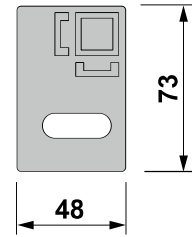

VIS

VORWAND-
INSTALLATIONS-
SYSTEME

conel.de

WC Element BH 820 für den Trockenbau Montage- und Betriebsanleitung

WC element installation height 820 for covering with plasterboard
Assembling & operating manual

KBN: **CVIS3WCT82**

[mm]

> 80 mm / ≤ 165 mm
+
Art. 05.018.00..0000

A

UW 50

B

UW 75

Montage