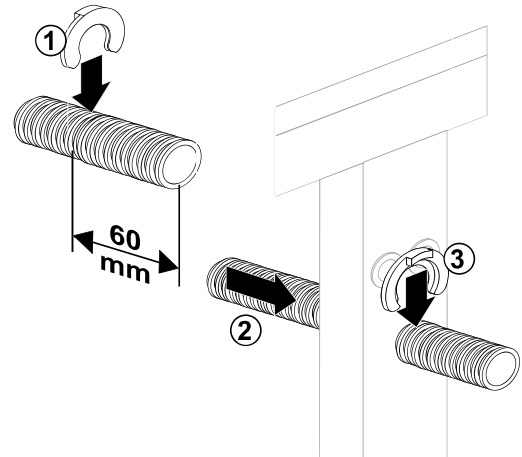

VIS

VORWAND-
INSTALLATIONS-
SYSTEME

conel.de

WC Element BH 820 für den Trockenbau Montage- und Betriebsanleitung

WC element installation height 820 for covering with plasterboard
Assembling & operating manual

KBN: **CVIS3WCT82**

[mm]

> 80 mm / ≤ 165 mm
+
Art. 05.018.00..0000

A

UW 50

B

UW 75

Montage

1

2

Dusch WC

Montage

1

2

Service

WC-Element VIS BH 820 für Trockenbau CVIS3WCT82

		KBN	
1	Universal Füllventil TRINNITY	YSA2500100	25.001.00..0003
2	Auslaufgarnitur inkl. Druckspiralen und Klammern	YSA0398200	03.982.00..0000
3	Flexibler Schlauch DN6 x 280 mm	YSA0526600	05.266.00..0000
4	CONEL Niederhalter CC-122	YSA0429300	04.293.00..0000
5	Bauschutz mit Deckel	YSA1603000	16.030.00..0000
6	Füllventilhalter mit Gegenmutter	YSA0385100	03.851.00..0000
7	WC-Befestigung M12	YSA0182700	01.827.00..0000
8	Wand-WC-Anschlussgarnitur PP d:90mm	WWCAG90PP	58.933.00..0014
9	CONEL Rundring ø 55 x 5	YSA0243600	02.436.00..0000
10	CONEL Dichtring ø31 x ø63 x 2.8 mm	YSA0275400	02.754.00..0000
11	Baugruppe Kabelbox für Ablaufgarnitur	SANITBGKB	05.019.00..0000
12	Wand-WC-Bogen PE-HD 90mm 90 Grad	WCWBS90	58.904.00..0000
13	Übergangsstück für WC-Bogen PE-HD 110x90mm	WCWBU11090	58.211.00..0000
14	CONEL Eckventil R½	YSA0524700	05.247.00..0000
15	CONEL Riegel CC-122	YSA0429400	04.294.00..0000
16	CONEL Lippendichtung für Zulaufbogen	YSA0246100	02.461.00..0000
17	CONEL Ablaufbogenschelle mit Schellenbügel	YSA0534200	05.342.00..0000
18	CONEL Schallschutzset für VIS-Elemente	CVISSS	16.032.00..0001
19	CONEL Revibox 2-tlg mit Abdeckung inkl. 3m NYM 3 x 1,5 / 1 x Wago-Klemme	YSA0534400	05.344.00..0000