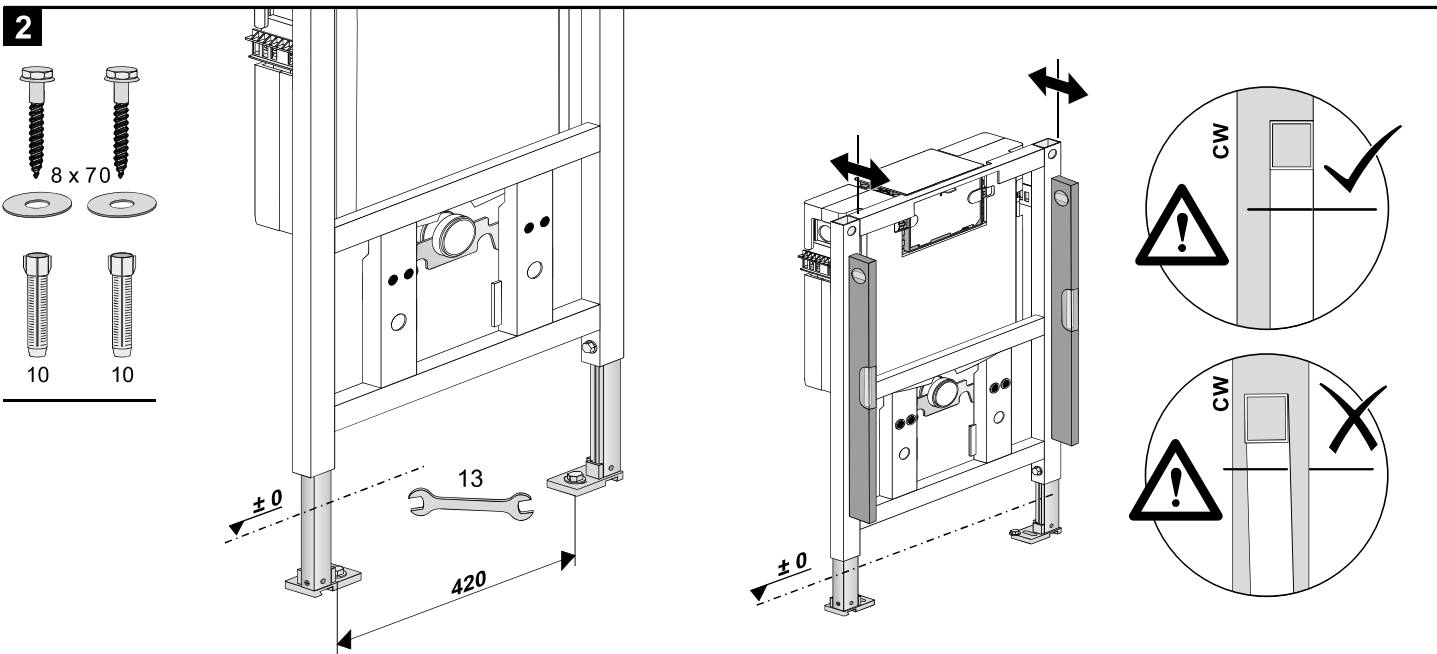

VIS

VORWAND-
INSTALLATIONS-
SYSTEME

conel.de

WC Element BH 820 für den Trockenbau Montage- und Betriebsanleitung

WC element installation height 820 for covering with plasterboard
Assembling & operating manual

KBN: **CVIS3WCT82**

[mm]

> 80 mm / ≤ 165 mm
+
Art. 05.018.00..0000

A

UW 50

B

UW 75

Montage

1

2

Dusch WC

Montage

1

2

Service

WC-Element VIS BH 820 für Trockenbau CVIS3WCT82