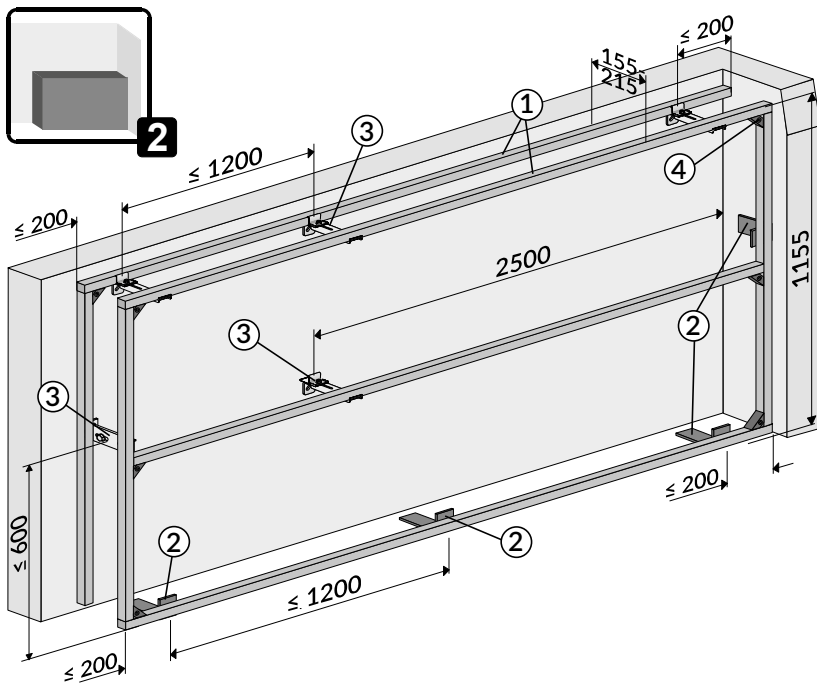

VIS Schienen- Befestigungssystem für den Trockenbau / VIS rail fixation system for dry wall installations

Montagevarianten / installation versions

Artikelübersicht / Article overview

Stab 2,5 m / 2,5 m rail
02.208.00..S000 / CVISSTAB

Stab 5 m / 5 m rail
02.208.00..0000 / CVISSTAB5

Bauwerksanschluss / rail fixture
03.545.00..0000 / CVISBWA

Multiverbinder mit
Bauwerksanschluss / rail fixture
03.723.00..0001 / CVISV

Eckverbinder / corner connector
03.332.00..S001 / CVISEV

Schrauben zu
Verkleidungsplatten
screws for cladding panel
200 Stck./pcs.
02.597.00..0000 / SANITSCHRAU

GKBI-Universalverkleidungsplatte
GKBI (gypsum plaster board)
universal cladding panel
1300 x 600 x 18 mm
17.115.00..S001 / CVISP