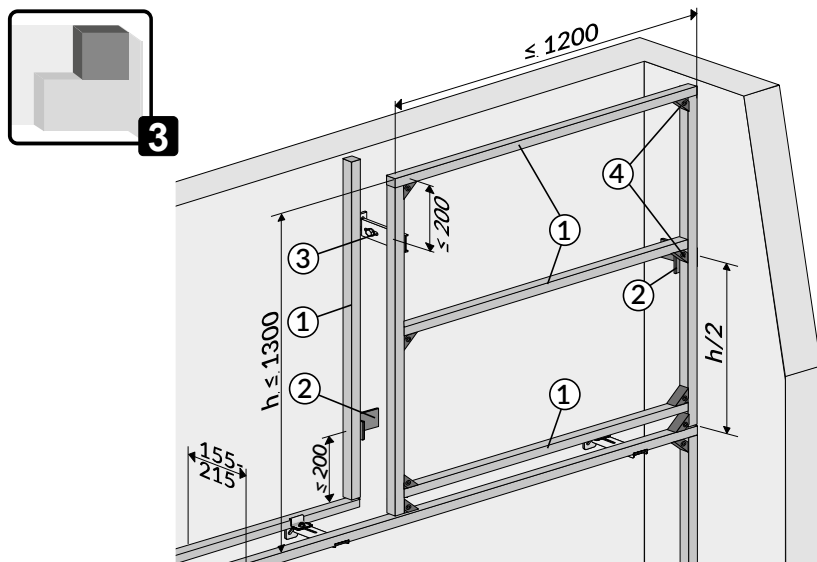

VIS Schienen- Befestigungssystem für den Trockenbau / VIS rail fixation system for dry wall installations

Montagevarianten / installation versions

Artikelübersicht / Article overview

Stab 2,5 m / 2,5 m rail
02.208.00..S000 / CVISSTAB

Stab 5 m / 5 m rail
02.208.00..0000 / CVISSTAB5

Bauwerksanschluss / rail fixture
03.545.00..0000 / CVISBWA

Multiverbinder mit
Bauwerksanschluss / rail fixture
03.723.00..0001 / CVISV

Eckverbinder / corner connector
03.332.00..S001 / CVISEV