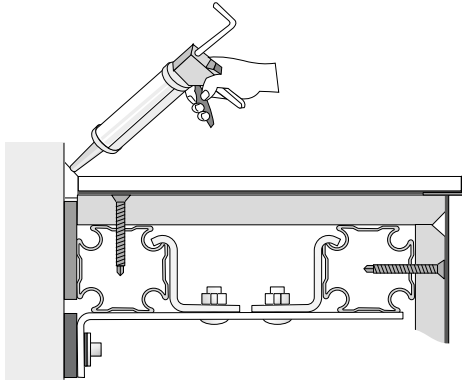

Schrauben zu
Verkleidungsplatten
screws for cladding panel
200 Stck./pcs.
02.597.00..0000 / SANITSCHRAU

GKBI-Universalverkleidungsplatte
GKBI (gypsum plaster board)
universal cladding panel
1300 x 600 x 18 mm
17.115.00..S001 / CVISP

Universal Spachtelmasse 5 kg
universl filler 5 kg
02.596.00..0000 / SANITUSM

Trennstreifen für
Putzanschluss
insulation strip for
concrete floor
03.346.00..0002 / CVISTS