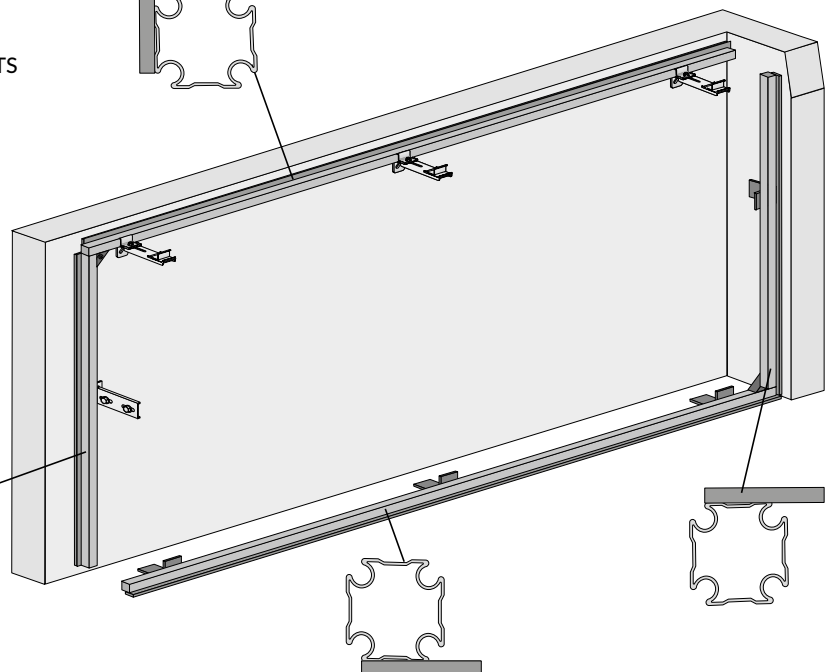

Schallschutzset
sound absorbing set
16.032.00..00021 / CVISSS