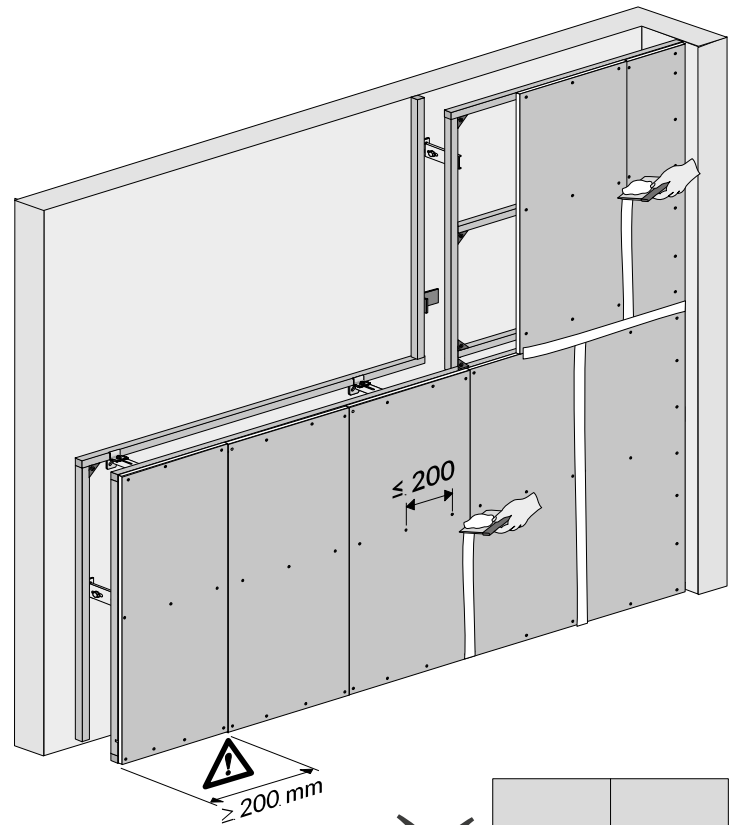

Schrauben zu
Verkleidungsplatten
screws for cladding panel
200 Stck./pcs.
02.597.00..0000 / SANITSCHRAU

GKBI-Universalverkleidungsplatte
GKBI (gypsum plaster board)
universal cladding panel
1300 x 600 x 18 mm
17.115.00..S001 / CVISP

Universal Spachtelmasse 5 kg
universl filler 5 kg
02.596.00..0000 / SANITUSM

Trennstreifen für
Putzanschluss
insulation strip for
concrete floor
03.346.00..0002 / CVISTS