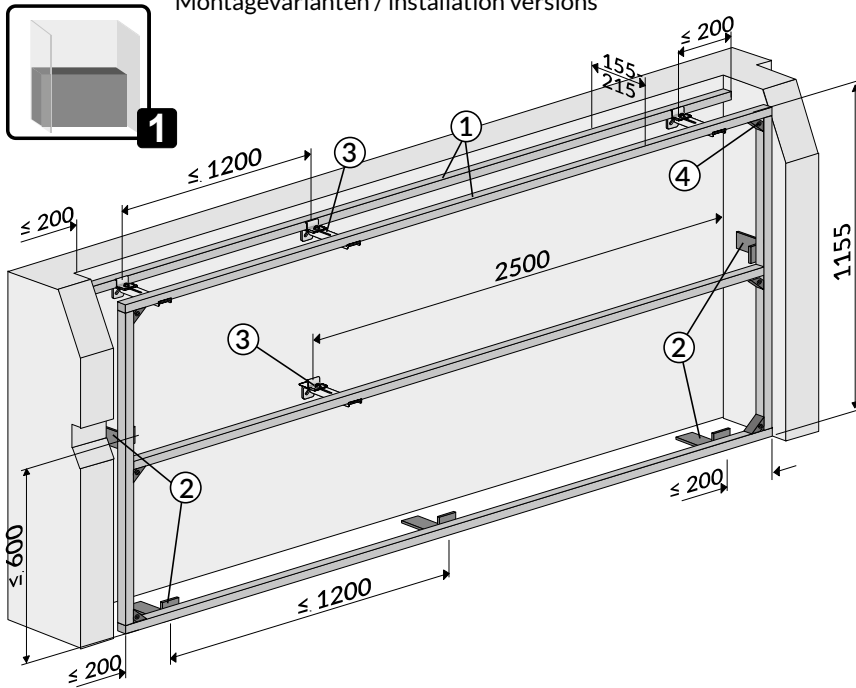

VIS Schienen- Befestigungssystem für den Trockenbau / VIS rail fixation system for dry wall installations

Montagevarianten / installation versions

Artikelübersicht / Article overview

Stab 2,5 m / 2,5 m rail
02.208.00..S000 / CVISSTAB

Stab 5 m / 5 m rail
02.208.00..0000 / CVISSTAB5

Bauwerksanschluss / rail fixture
03.545.00..0000 / CVISBWA

Multiverbinder mit
Bauwerksanschluss / rail fixture
03.723.00..0001 / CVISV

Eckverbinder / corner connector
03.332.00..S001 / CVISEV

Schrauben zu
Verkleidungsplatten
screws for cladding panel
200 Stck./pcs.
02.597.00..0000 / SANITSCHRAU

GKBI-Universalverkleidungsplatte
GKBI (gypsum plaster board)
universal cladding panel
1300 x 600 x 18 mm
17.115.00..S001 / CVISP