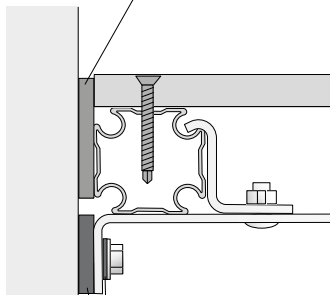

Schallschutzset
sound absorbing set
16.032.00..00021 / CVISSS