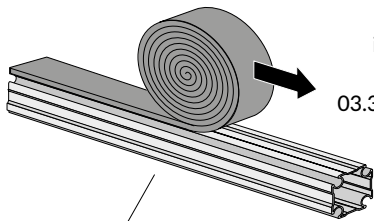

Schrauben zu
Verkleidungsplatten
screws for cladding panel
200 Stck./pcs.
02.597.00..0000 / SANITSCHRAU

GKBI-Universalverkleidungsplatte
GKBI (gypsum plaster board)
universal cladding panel
1300 x 600 x 18 mm
17.115.00..S001 / CVISP

Universal Spachtelmasse 5 kg
universl filler 5 kg
02.596.00..0000 / SANITUSM

Trennstreifen für
Putzanschluss
insulation strip for
concrete floor
03.346.00..0002 / CVISTS