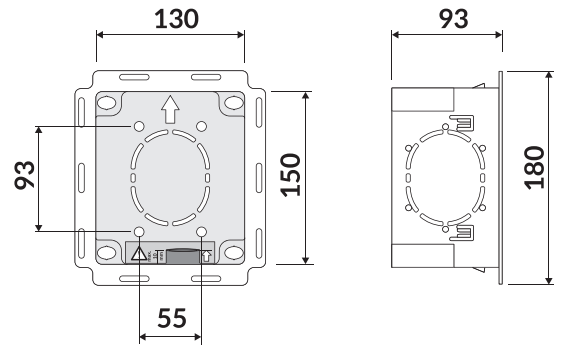

DRAIN ABWASSER-
SYSTEM

conel.de

**Wandebaukasten mit Rohrbelüfter CONEL DRAIN DN32/40/50
Montage- und Betriebsanleitung**

Built-in wall box with air-admittance valve CONEL DRAIN DN 32/40/50
Assembling & operating manual

DN 30 - 50

1

2

3