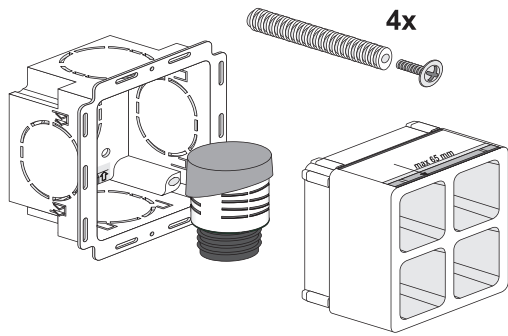

DRAIN ABWASSER-
SYSTEM

conel.de

**Wandebaukasten mit Rohrbelüfter CONEL DRAIN DN32/40/50
Montage- und Betriebsanleitung**

Built-in wall box with air-admittance valve CONEL DRAIN DN 32/40/50
Assembling & operating manual

DN 30 - 50

1

2

3