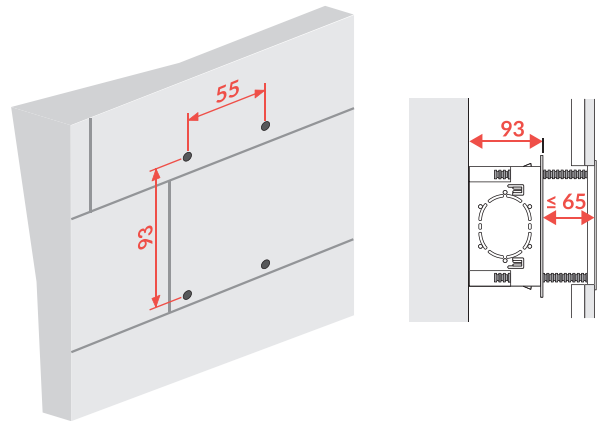

DRAIN ABWASSER-
SYSTEM

conel.de

**Wandebaukasten mit Rohrbelüfter CONEL DRAIN DN32/40/50
Montage- und Betriebsanleitung**

Built-in wall box with air-admittance valve CONEL DRAIN DN 32/40/50
Assembling & operating manual

DN 30 - 50

1

2

3