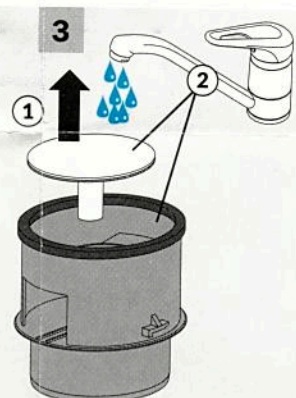

DN 100

CONEL
CONNECTING ELEMENTS

Hersteller:
CONEL GmbH
Margot-Kalinke-Str. 9
80939 München
T +49 (0) 89 31868780

WARTUNG/INSPEKTION - SERVICE

1

2

3

conel.de